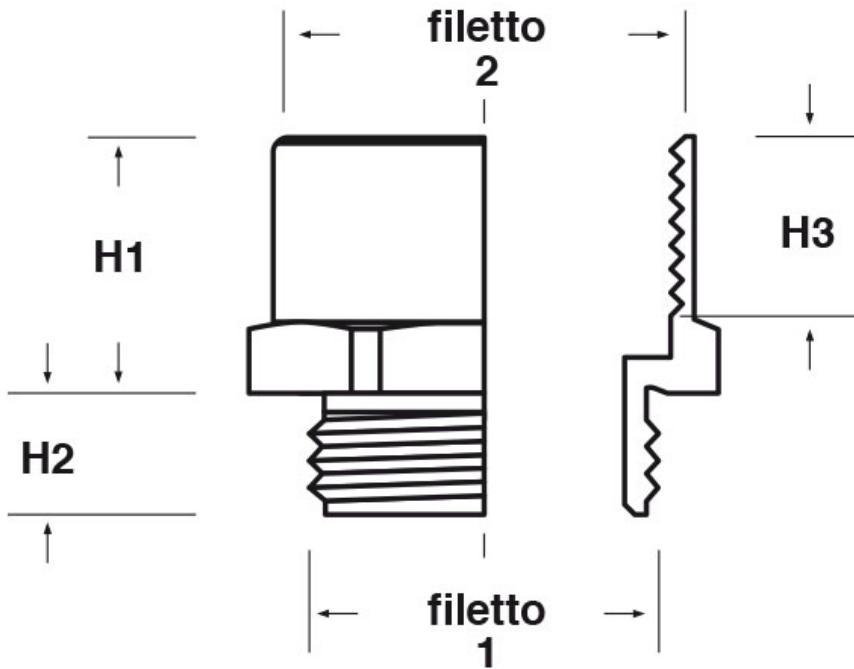

SCHEMA ARTICOLO

Articolo: AMEC PG21-PG29 - Codice EZ: N.D.

27/07/2024

ARTICOLO	filetto passo 1	filetto valore 1	filetto passo 2	filetto valore 2	chiave mm	H1 mm	H2 mm	H3 mm
AMEC PG21-PG29	PG	21	PG	29	39	9	7	8

Materiale: ottone nichelato.

Tutte le informazioni e i dati riportati sono indicativi e possono essere soggetti a variazioni senza preavviso

ELEKTROZUBEHÖR SPA

Sede:
Via F.lli Bronzetti, 24
20129 Milano (Italy)