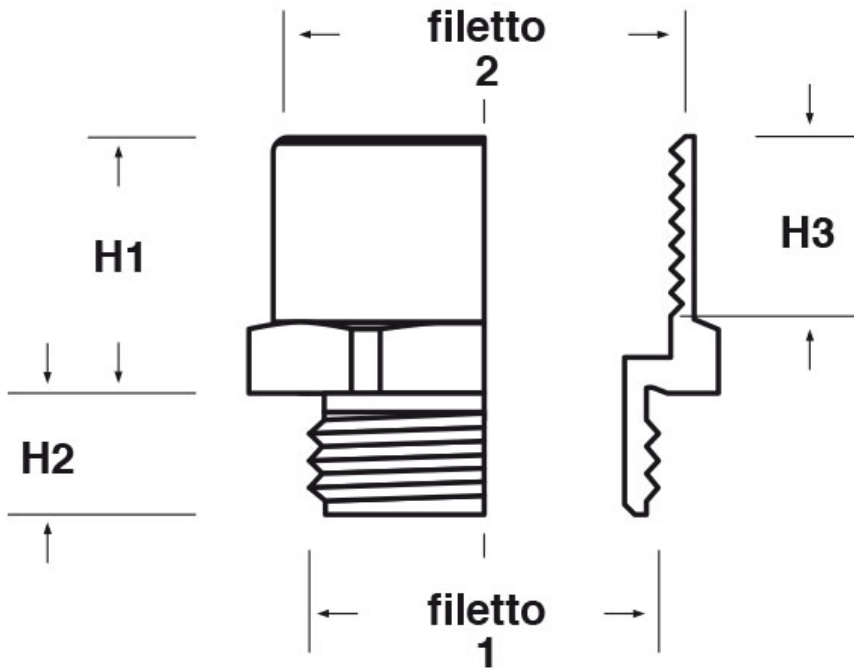

**SCHEDA ARTICOLO**

Articolo: AMEC PG13-PG16 - Codice EZ: N.D.

27/07/2024

ARTICOLO	filetto passo 1	filetto valore 1	filetto passo 2	filetto valore 2	chiave mm	H1 mm	H2 mm	H3 mm
AMEC PG13-PG16	PG	13,5	PG	16	24	8	6	7

Materiale: ottone nichelato.

Tutte le informazioni e i dati riportati sono indicativi e possono essere soggetti a variazioni senza preavviso

**ELEKTROZUBEHÖR SPA**

**Sede:**  
Via F.lli Bronzetti, 24  
20129 Milano (Italy)  
Tel.: +39 02 701471  
C.F. e P. IVA: 00729140152  
Capitale Sociale: € 260.000