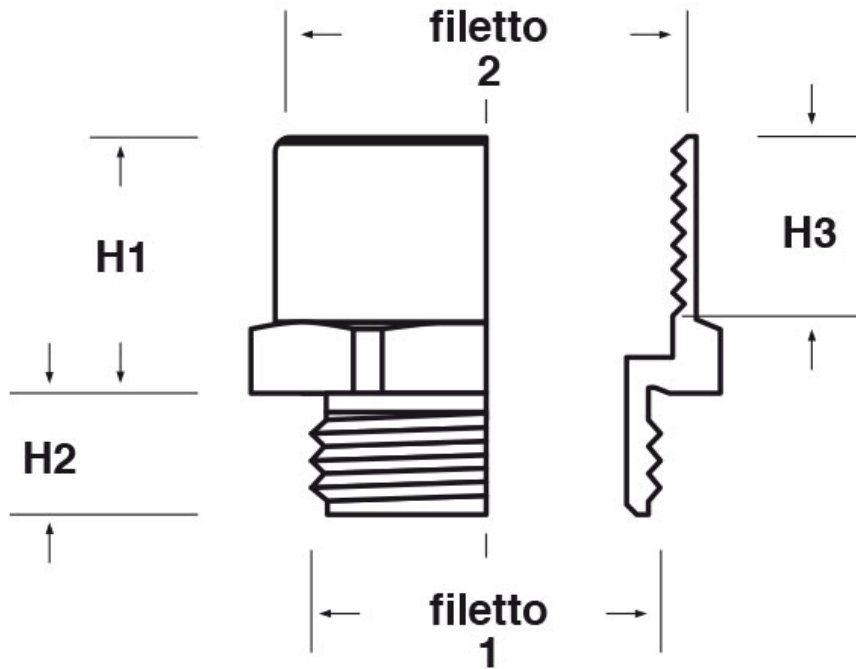

SCHEMA ARTICOLO

Articolo: AMEC PG11-PG13 - Codice EZ: N.D.

27/07/2024

ARTICOLO	filetto passo 1	filetto valore 1	filetto passo 2	filetto valore 2	chiave mm	H1 mm	H2 mm	H3 mm
AMEC PG11-PG13	PG	11	PG	13,5	22	8	6	7

Materiale: ottone nichelato.

Tutte le informazioni e i dati riportati sono indicativi e possono essere soggetti a variazioni senza preavviso

ELEKTROZUBEHÖR SPA

Sede:
Via F.lli Bronzetti, 24
20129 Milano (Italy)
Tel.: +39 02 701471
C.F. e P. IVA: 00729140152
Capitale Sociale: € 260.000