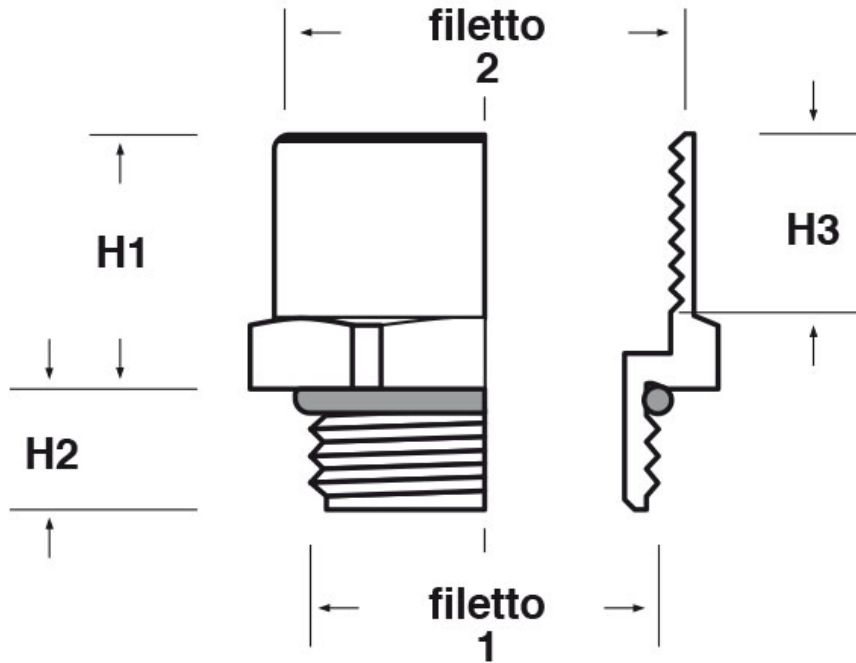

SCHEDA ARTICOLO

Articolo: AMEC OR M12-M16 - Codice EZ: 170006

25/07/2024

ARTICOLO	filetto passo 1	filetto valore 1	filetto passo 2	filetto valore 2	chiave mm	H1 mm	H2 mm	H3 mm
AMEC OR M12-M16	Metrico	12	Metrico	16	19	12	7	7

Materiale: corpo in ottone nichelato, O-Ring in nitrile 70 Sh A. Temperatura d'uso: -25°C / +120°C
 Protezione IP: IP 68

Tutte le informazioni e i dati riportati sono indicativi e possono essere soggetti a variazioni senza preavviso