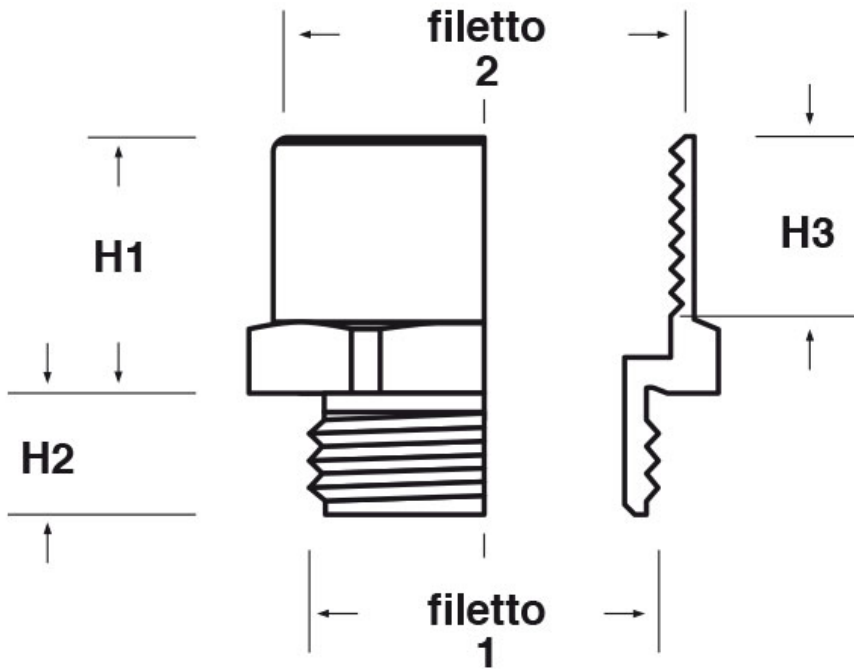

**SCHEMA ARTICOLO**

Articolo: AMEC M63-M75 - Codice EZ: N.D.

25/07/2024

ARTICOLO	filetto passo 1	filetto valore 1	filetto passo 2	filetto valore 2	chiave mm	H1 mm	H2 mm	H3 mm
AMEC M63-M75	Metrico	63	Metrico	75	80	17	10,5	11,5

Materiale: ottone nichelato.

Tutte le informazioni e i dati riportati sono indicativi e possono essere soggetti a variazioni senza preavviso

**ELEKTROZUBEHÖR SPA**

**Sede:**  
Via F.lli Bronzetti, 24  
20129 Milano (Italy)  
Tel.: +39 02 701471  
C.F. e P. IVA: 00729140152  
Capitale Sociale: € 260.000