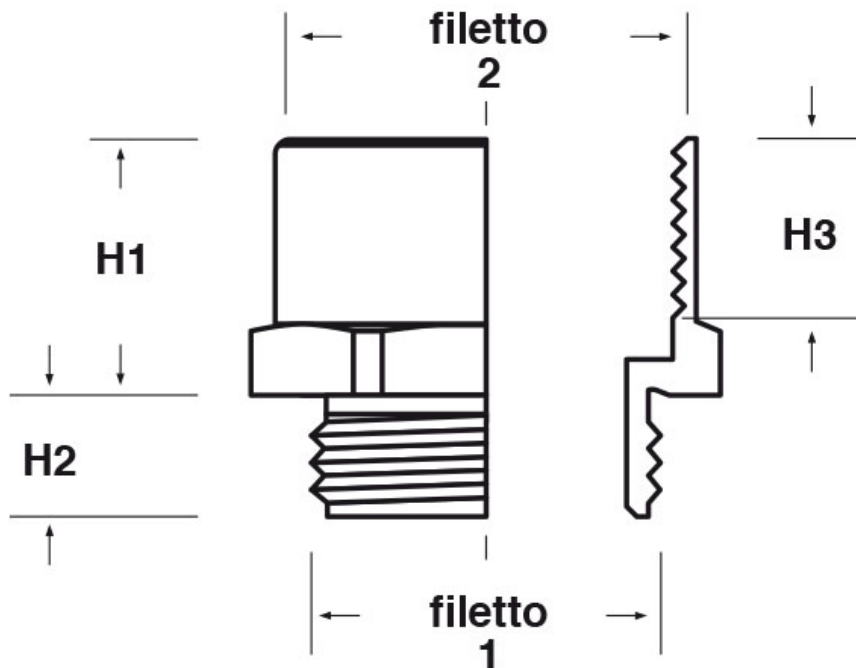

**SCHEMA ARTICOLO**

Articolo: AMEC M50-M63 - Codice EZ: 168687

16/07/2024

ARTICOLO	filetto passo 1	filetto valore 1	filetto passo 2	filetto valore 2	chiave mm	H1 mm	H2 mm	H3 mm
AMEC M50-M63*	Metrico	50	Metrico	63	65	15,5	9,5	10,5

Materiale: ottone nichelato.

Tutte le informazioni e i dati riportati sono indicativi e possono essere soggetti a variazioni senza preavviso

**ELEKTROZUBEHÖR SPA**

**Sede:**  
Via F.lli Bronzetti, 24  
20129 Milano (Italy)