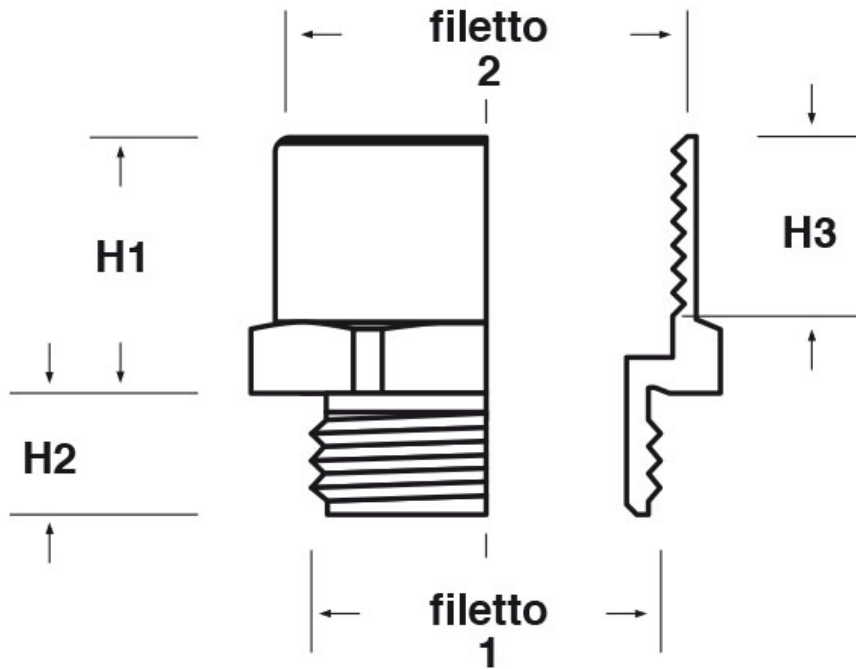

SCHEMA ARTICOLO

Articolo: AMEC M32-M40 - Codice EZ: 168685

25/07/2024

ARTICOLO	filetto passo 1	filetto valore 1	filetto passo 2	filetto valore 2	chiave mm	H1 mm	H2 mm	H3 mm
AMEC M32-M40	Metrico	32	Metrico	40	42	13,5	8,5	8,5

Materiale: ottone nichelato.

Tutte le informazioni e i dati riportati sono indicativi e possono essere soggetti a variazioni senza preavviso

ELEKTROZUBEHÖR SPA

Sede:
Via F.lli Bronzetti, 24
20129 Milano (Italy)
Tel.: +39 02 701471
C.F. e P. IVA: 00729140152
Capitale Sociale: € 260.000