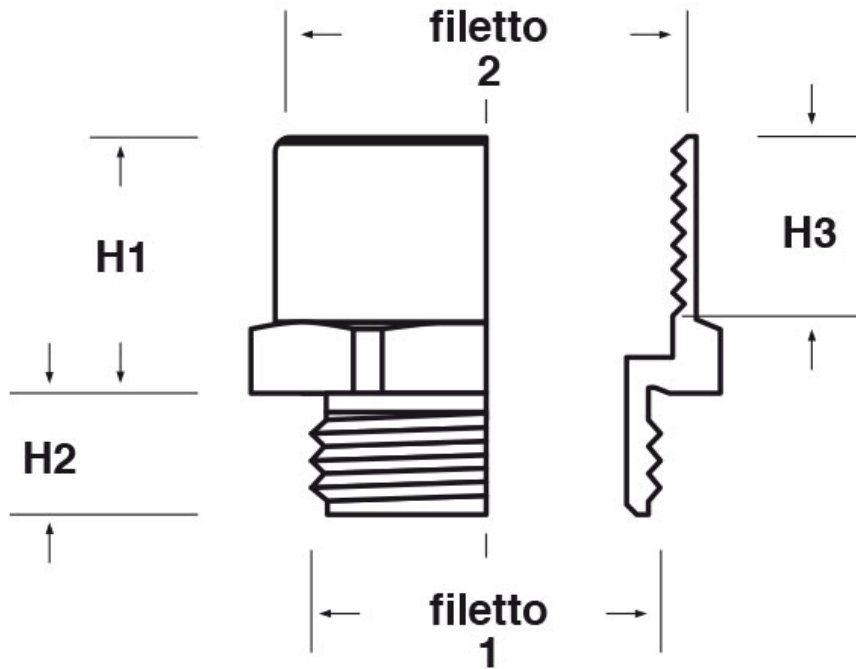

SCHEMA ARTICOLO

Articolo: AMEC M25-M32 - Codice EZ: 168684

25/07/2024

ARTICOLO	filetto passo 1	filetto valore 1	filetto passo 2	filetto valore 2	chiave mm	H1 mm	H2 mm	H3 mm
AMEC M25-M32	Metrico	25	Metrico	32	36	13,5	8	8,5

Materiale: ottone nichelato.

Tutte le informazioni e i dati riportati sono indicativi e possono essere soggetti a variazioni senza preavviso

ELEKTROZUBEHÖR SPA

Sede:
Via F.lli Bronzetti, 24
20129 Milano (Italy)