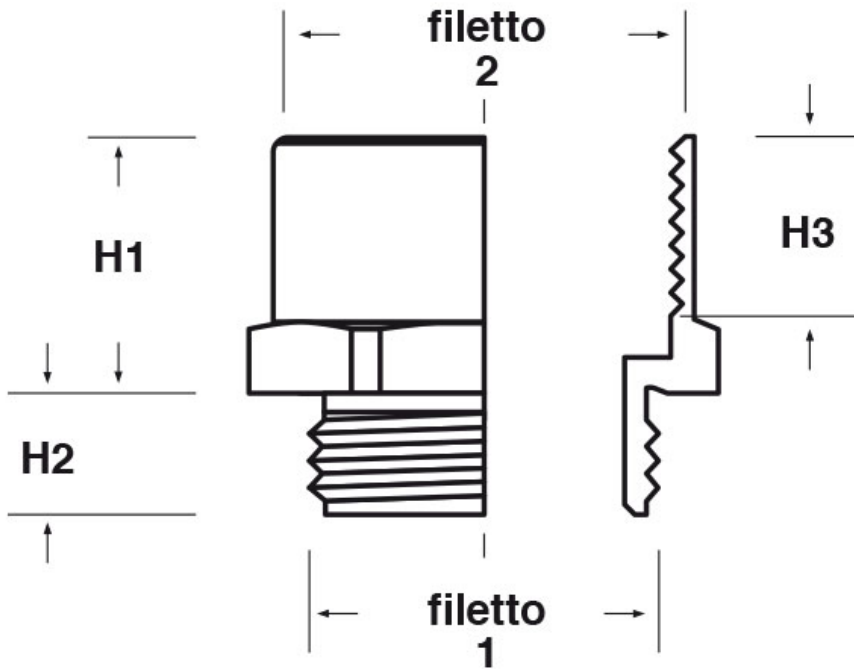

**SCHEMA ARTICOLO**

Articolo: AMEC M20-M25 - Codice EZ: 168683

22/07/2024

ARTICOLO	filetto passo 1	filetto valore 1	filetto passo 2	filetto valore 2	chiave mm	H1 mm	H2 mm	H3 mm
AMEC M20-M25	Metrico	20	Metrico	25	28	13	7	8

Materiale: ottone nichelato.

Tutte le informazioni e i dati riportati sono indicativi e possono essere soggetti a variazioni senza preavviso

**ELEKTROZUBEHÖR SPA**

**Sede:**  
Via F.lli Bronzetti, 24  
20129 Milano (Italy)  
Tel.: +39 02 701471  
C.F. e P. IVA: 00729140152  
Capitale Sociale: € 260.000