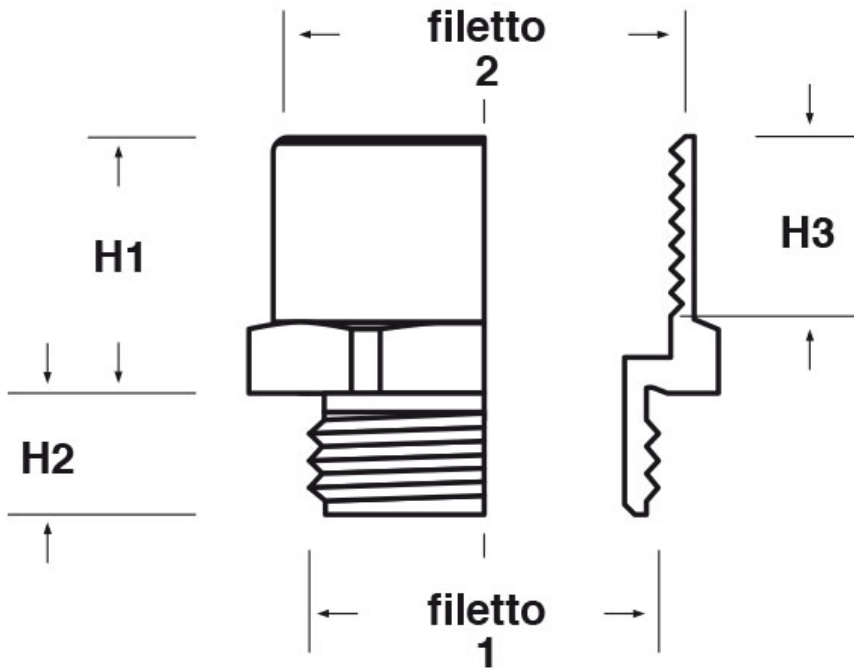

SCHEMA ARTICOLO

Articolo: AMEC M16-M20 - Codice EZ: 168682

16/07/2024

ARTICOLO	filetto passo 1	filetto valore 1	filetto passo 2	filetto valore 2	chiave mm	H1 mm	H2 mm	H3 mm
AMEC M16-M20	Metrico	16	Metrico	20	22	12	7	7

Materiale: ottone nichelato.

Tutte le informazioni e i dati riportati sono indicativi e possono essere soggetti a variazioni senza preavviso

ELEKTROZUBEHÖR SPA

Sede:
Via F.lli Bronzetti, 24
20129 Milano (Italy)
Tel.: +39 02 701471
C.F. e P. IVA: 00729140152
Capitale Sociale: € 260.000