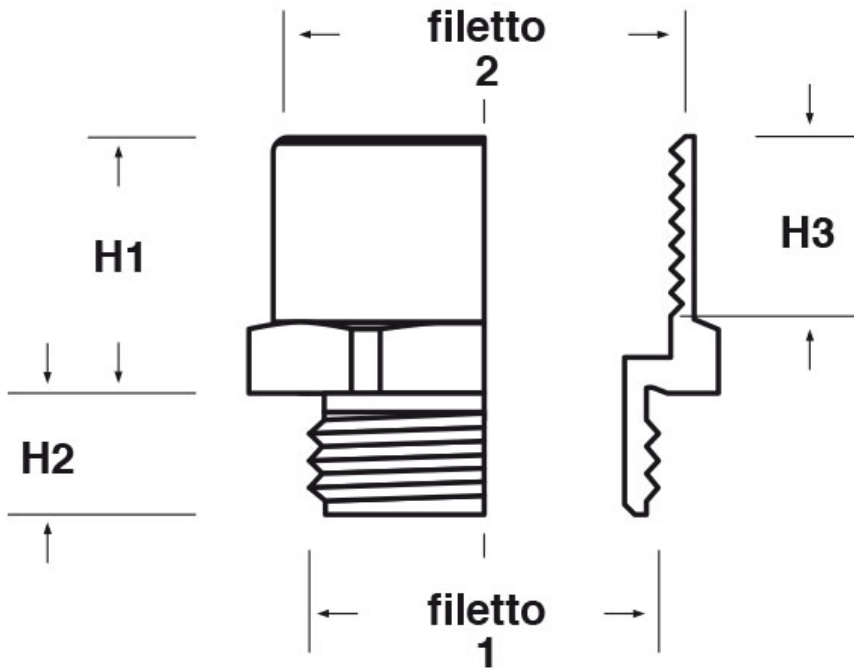

SCHEMA ARTICOLO

Articolo: AMEC M12-M16 - Codice EZ: 168681

16/07/2024

| ARTICOLO | filetto passo 1 | filetto valore 1 | filetto passo 2 | filetto valore 2 | chiave mm | H1 mm | H2 mm | H3 mm |
|--------------|-----------------|------------------|-----------------|------------------|-----------|-------|-------|-------|
| AMEC M12-M16 | Metrico | 12 | Metrico | 16 | 19 | 12 | 7 | 7 |

Materiale: ottone nichelato.

Tutte le informazioni e i dati riportati sono indicativi e possono essere soggetti a variazioni senza preavviso

ELEKTROZUBEHÖR SPA

Sede:
Via F.lli Bronzetti, 24
20129 Milano (Italy)
Tel.: +39 02 701471
C.F. e P. IVA: 00729140152
Capitale Sociale: € 260.000