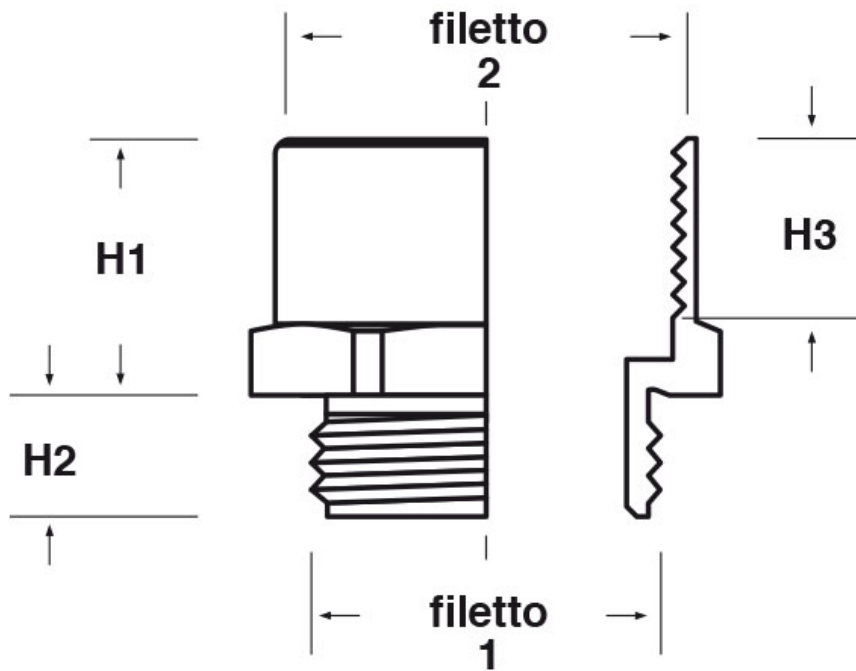

SCHEMA ARTICOLO

Articolo: AMEC M10-M12 - Codice EZ: N.D.

25/07/2024

ARTICOLO	filetto passo 1	filetto valore 1	filetto passo 2	filetto valore 2	chiave mm	H1 mm	H2 mm	H3 mm
AMEC M10-M12	Metrico	10	Metrico	12	14	12	7	7

Materiale: ottone nichelato.

Tutte le informazioni e i dati riportati sono indicativi e possono essere soggetti a variazioni senza preavviso

ELEKTROZUBEHÖR SPA

Sede:
Via F.lli Bronzetti, 24
20129 Milano (Italy)