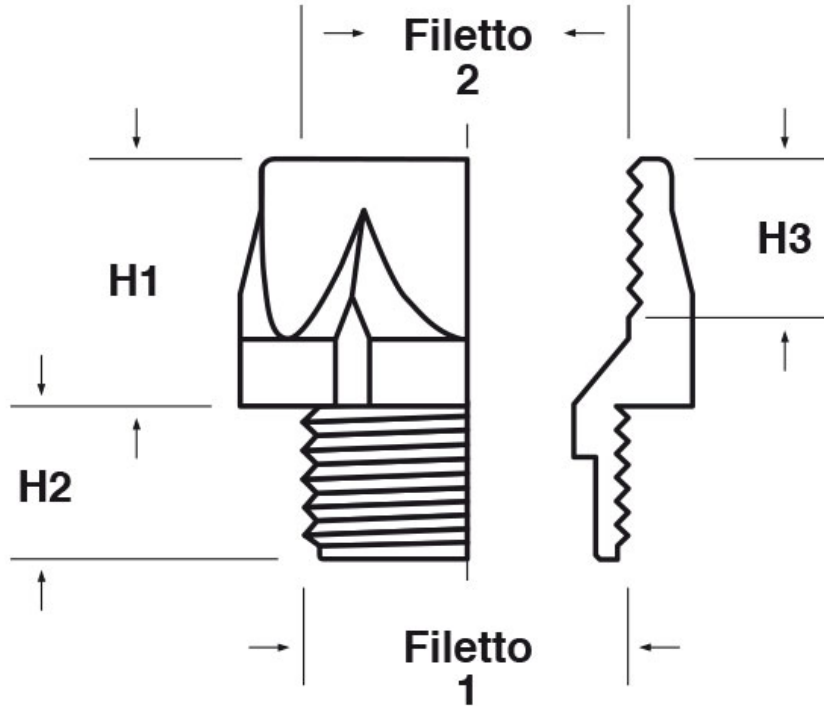

SCHEMA ARTICOLO

Articolo: P-ADEC G5824-PG1624 - Codice EZ: N.D.

27/07/2024

ARTICOLO	filetto passo 1	filetto valore 1	filetto passo 2	filetto valore 2	chiave mm	H1 mm	H2 mm	H3 mm
P-ADEC G5824-PG1624	GAS	5/8"	PG	16	27	14	9	10

Materiale: policarbonato.	Colore: grigio chiaro RAL 7035.
Temperatura d'uso: -40°C / +135°C	

Tutte le informazioni e i dati riportati sono indicativi e possono essere soggetti a variazioni senza preavviso