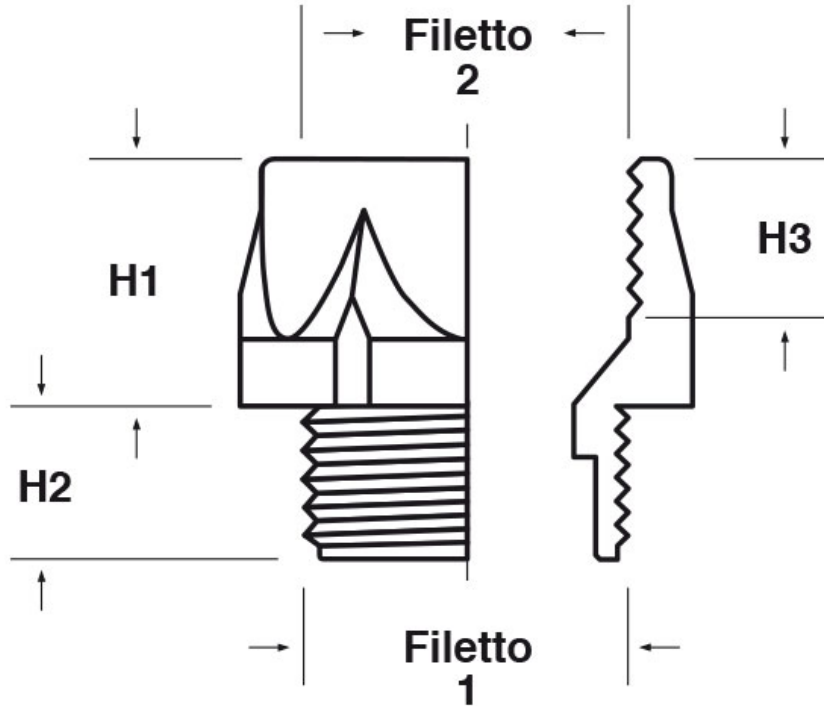

SCHEMA ARTICOLO

Articolo: P-ADEC G3824-PG924 - Codice EZ: N.D

25/07/2024

ARTICOLO	filetto passo 1	filetto valore 1	filetto passo 2	filetto valore 2	chiave mm	H1 mm	H2 mm	H3 mm
P-ADEC G3824-PG924	GAS	3/8"	PG	9	19	10	7	8,5

Materiale: policarbonato.	Colore: grigio chiaro RAL 7035.
Temperatura d'uso: -40°C / +135°C	

Tutte le informazioni e i dati riportati sono indicativi e possono essere soggetti a variazioni senza preavviso