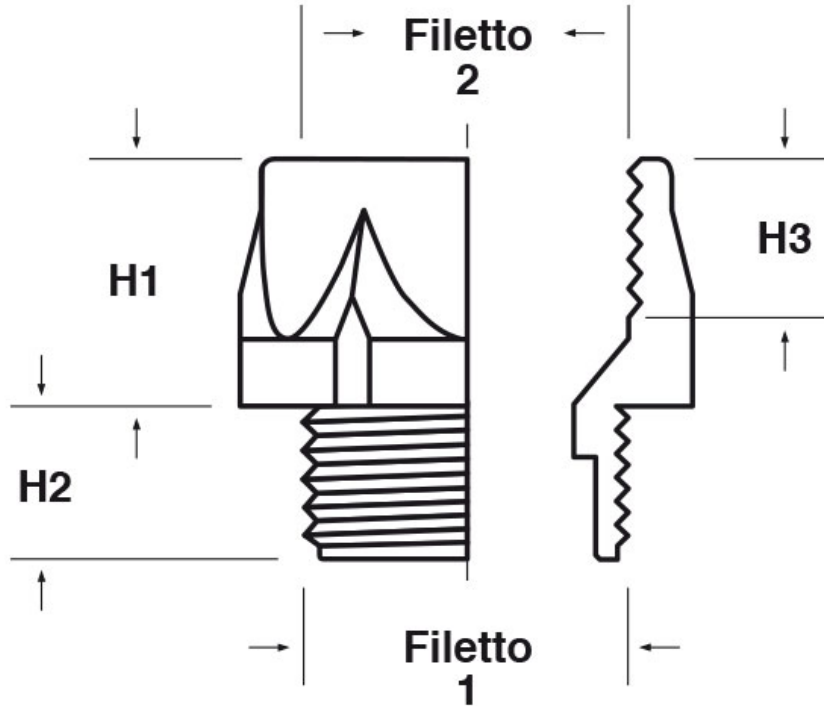

SCHEMA ARTICOLO

Articolo: P-ADEC G3424-PG2124 - Codice EZ: N.D.

25/07/2024

ARTICOLO	filetto passo 1	filetto valore 1	filetto passo 2	filetto valore 2	chiave mm	H1 mm	H2 mm	H3 mm
P-ADEC G3424-PG2124	GAS	3/4"	PG	21	32	16	10	11,5

Materiale: policarbonato.	Colore: grigio chiaro RAL 7035.
Temperatura d'uso: -40°C / +135°C	

Tutte le informazioni e i dati riportati sono indicativi e possono essere soggetti a variazioni senza preavviso