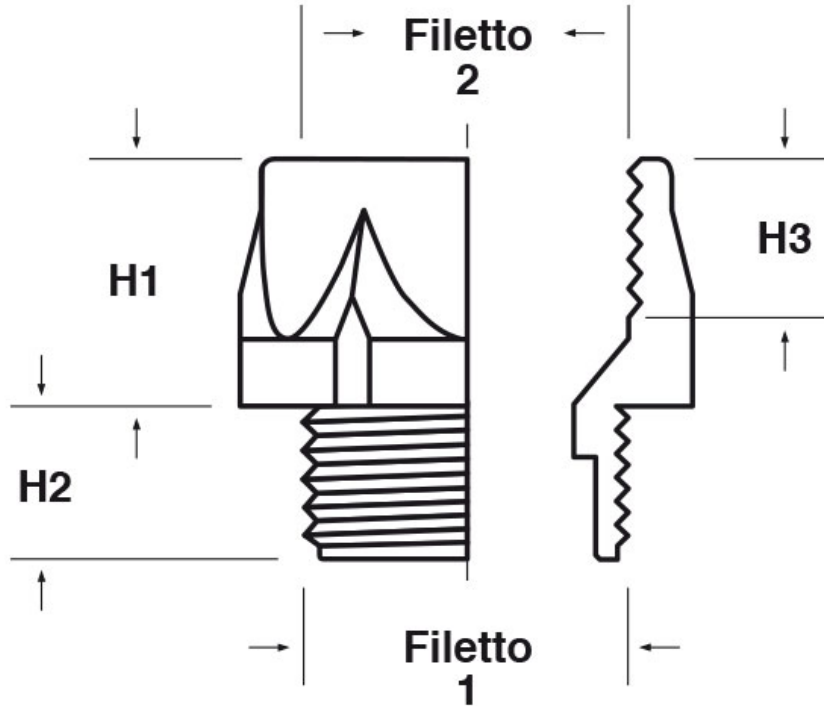

SCHEMA ARTICOLO

Articolo: P-ADEC G224-PG4824 - Codice EZ: N.D.

25/07/2024

ARTICOLO	filetto passo 1	filetto valore 1	filetto passo 2	filetto valore 2	chiave mm	H1 mm	H2 mm	H3 mm
P-ADEC G224-PG4824	GAS	2"	PG	48	65	23	16	16

Materiale: policarbonato.	Colore: grigio chiaro RAL 7035.
Temperatura d'uso: -40°C / +135°C	

Tutte le informazioni e i dati riportati sono indicativi e possono essere soggetti a variazioni senza preavviso