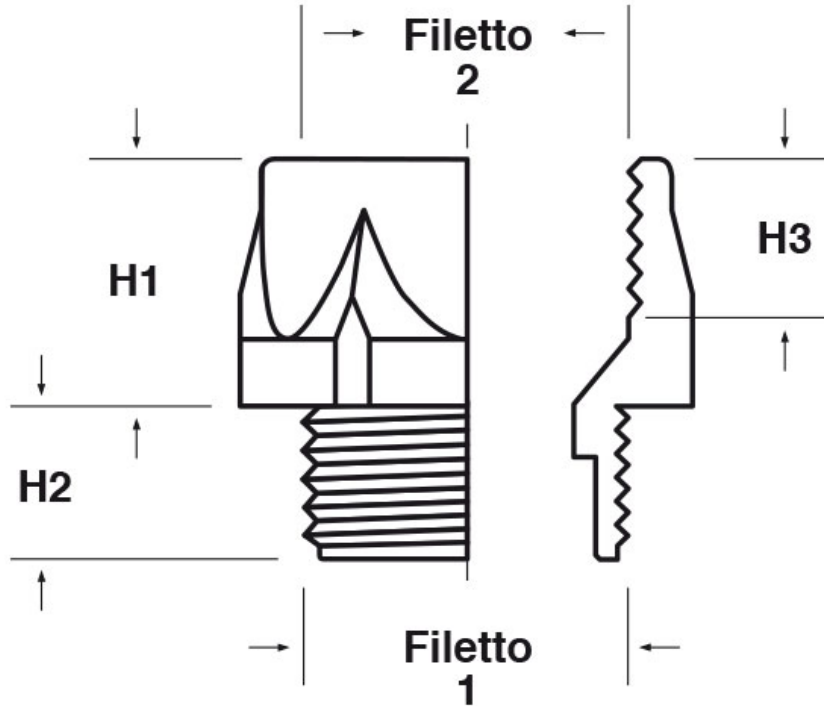

SCHEMA ARTICOLO

Articolo: P-ADEC G124-PG2924 - Codice EZ: N.D.

01/08/2024

ARTICOLO	filetto passo 1	filetto valore 1	filetto passo 2	filetto valore 2	chiave mm	H1 mm	H2 mm	H3 mm
P-ADEC G124-PG2924	GAS	1"	PG	29	41	18	12	14

Materiale: policarbonato.	Colore: grigio chiaro RAL 7035.
Temperatura d'uso: -40°C / +135°C	

Tutte le informazioni e i dati riportati sono indicativi e possono essere soggetti a variazioni senza preavviso