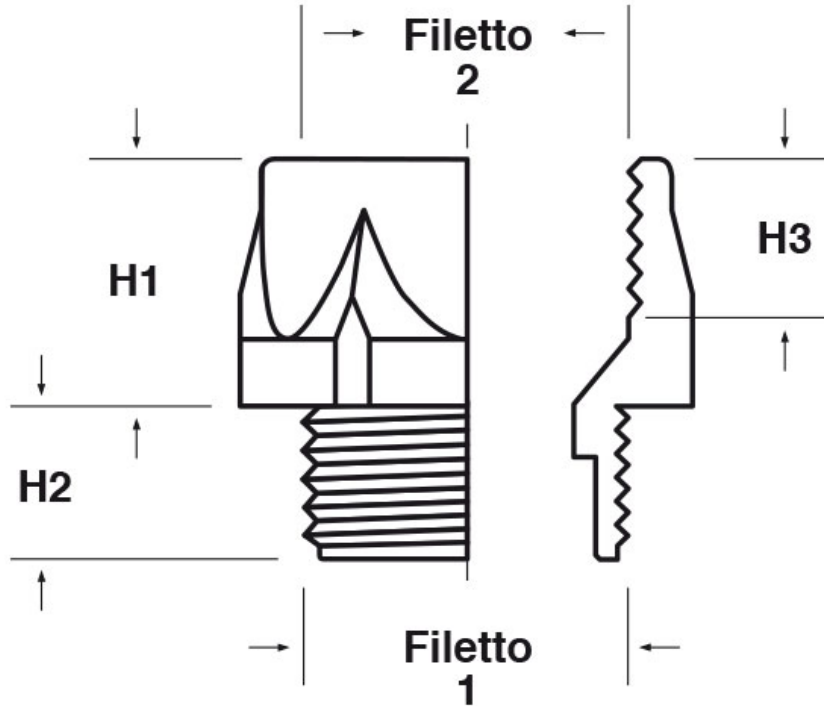

**SCHEMA ARTICOLO**

Articolo: P-ADEC G1224-PG1324 - Codice EZ: 167774

16/07/2024

ARTICOLO	filetto passo 1	filetto valore 1	filetto passo 2	filetto valore 2	chiave mm	H1 mm	H2 mm	H3 mm
P-ADEC G1224-PG1324	GAS	1/2"	PG	13,5	24	13,5	9	11,5

Materiale: policarbonato.

Colore: grigio chiaro RAL 7035.

Temperatura d'uso: -40°C / +135°C

Tutte le informazioni e i dati riportati sono indicativi e possono essere soggetti a variazioni senza preavviso