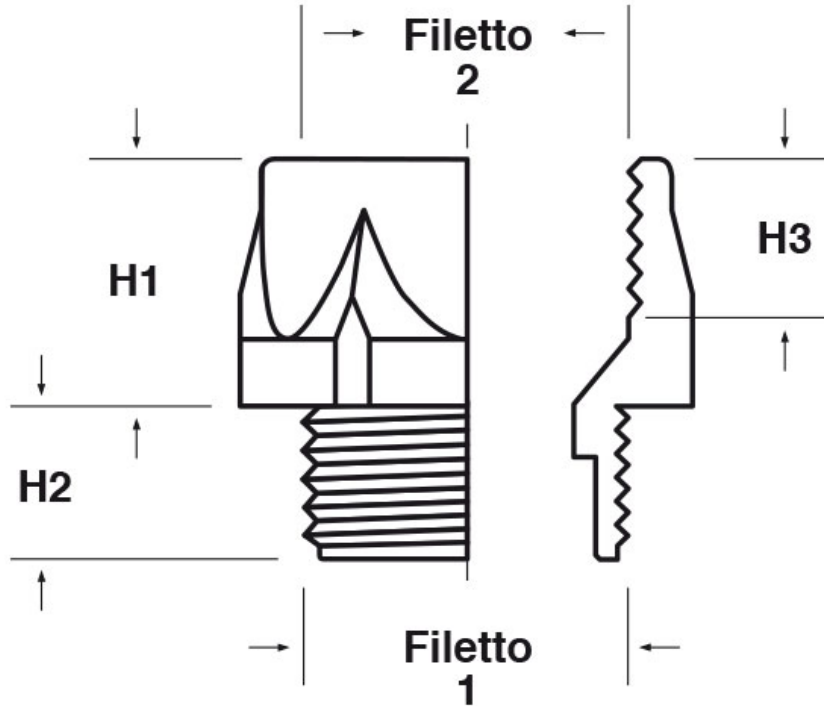

SCHEMA ARTICOLO

Articolo: P-ADEC G11424-PG3624 - Codice EZ: N.D.

27/07/2024

ARTICOLO	filetto passo 1	filetto valore 1	filetto passo 2	filetto valore 2	chiave mm	H1 mm	H2 mm	H3 mm
P-ADEC G11424-PG3624	GAS	1" 1/4	PG	36	55	21	14	15

Materiale: policarbonato.	Colore: grigio chiaro RAL 7035.
Temperatura d'uso: -40°C / +135°C	

Tutte le informazioni e i dati riportati sono indicativi e possono essere soggetti a variazioni senza preavviso