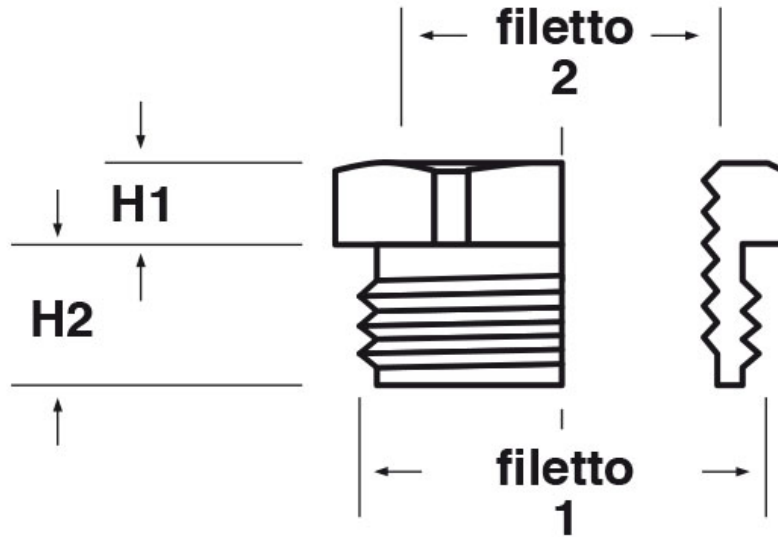

**SCHEMA ARTICOLO**

Articolo: ADE M63-PG42 - Codice EZ: N.D.

15/01/2025

Il disegno è indicativo e le proporzioni potrebbero non corrispondere alle dimensioni in tabella o reali.

ARTICOLO	filetto passo 1	filetto valore 1	filetto passo 2	filetto valore 2	chiave mm	H1 mm	H2 mm
ADE M63-PG42	Metrico	63	PG	42	65	7	10,5

Materiale: ottone nichelato.

Tutte le informazioni e i dati riportati sono indicativi e possono essere soggetti a variazioni senza preavviso

**ELEKTROZUBEHÖR SPA**

**Sede:**  
Via F.lli Bronzetti, 24  
20129 Milano (Italy)  
Tel.: +39 02 701471  
C.F. e P. IVA: 00729140152  
Capitale Sociale: € 260.000