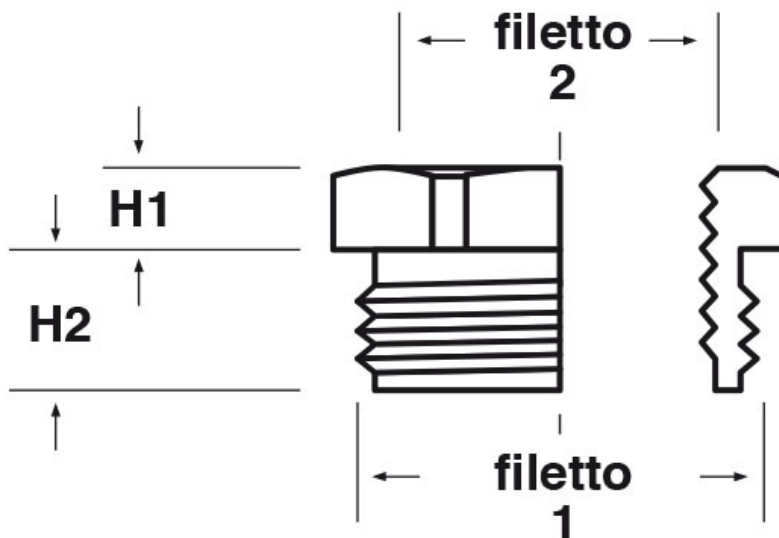

SCHEMA ARTICOLO

Articolo: ADE M50-PG36 - Codice EZ: N.D.

15/01/2025

Il disegno è indicativo e le proporzioni potrebbero non corrispondere alle dimensioni in tabella o reali.

ARTICOLO	filetto passo 1	filetto valore 1	filetto passo 2	filetto valore 2	chiave mm	H1 mm	H2 mm
ADE M50-PG36	Metrico	50	PG	36	52	6	9,5

Materiale: ottone nichelato.

Tutte le informazioni e i dati riportati sono indicativi e possono essere soggetti a variazioni senza preavviso

ELEKTROZUBEHÖR SPA

Sede:
Via F.lli Bronzetti, 24
20129 Milano (Italy)