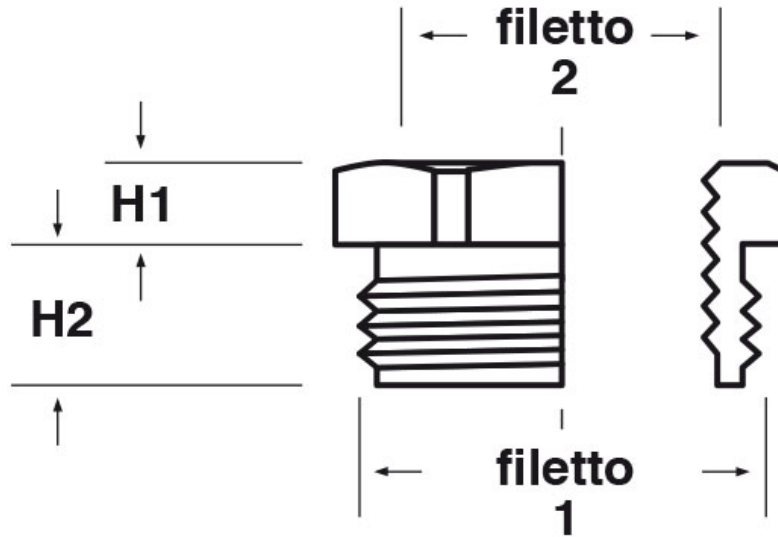

**SCHEMA ARTICOLO**

Articolo: ADE M50-PG21 - Codice EZ: N.D.

15/01/2025

Il disegno è indicativo e le proporzioni potrebbero non corrispondere alle dimensioni in tabella o reali.

ARTICOLO	filetto passo 1	filetto valore 1	filetto passo 2	filetto valore 2	chiave mm	H1 mm	H2 mm
ADE M50-PG21	Metrico	50	PG	21	52	6	9,5

Materiale: ottone nichelato.

Tutte le informazioni e i dati riportati sono indicativi e possono essere soggetti a variazioni senza preavviso

**ELEKTROZUBEHÖR SPA**

**Sede:**  
Via F.lli Bronzetti, 24  
20129 Milano (Italy)  
Tel.: +39 02 701471  
C.F. e P. IVA: 00729140152  
Capitale Sociale: € 260.000