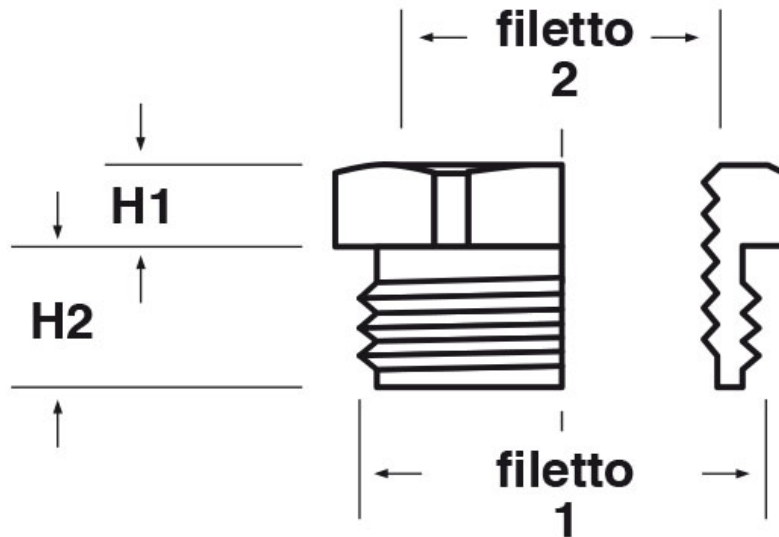

SCHEMA ARTICOLO

Articolo: ADE M40-PG21 - Codice EZ: N.D.

31/10/2024

Il disegno è indicativo e le proporzioni potrebbero non corrispondere alle dimensioni in tabella o reali.

ARTICOLO	filetto passo 1	filetto valore 1	filetto passo 2	filetto valore 2	chiave mm	H1 mm	H2 mm
ADE M40-PG21	Metrico	40	PG	21	42	5	8,5

Materiale: ottone nichelato.

Tutte le informazioni e i dati riportati sono indicativi e possono essere soggetti a variazioni senza preavviso

ELEKTROZUBEHÖR SPA

Sede:
Via F.lli Bronzetti, 24
20129 Milano (Italy)