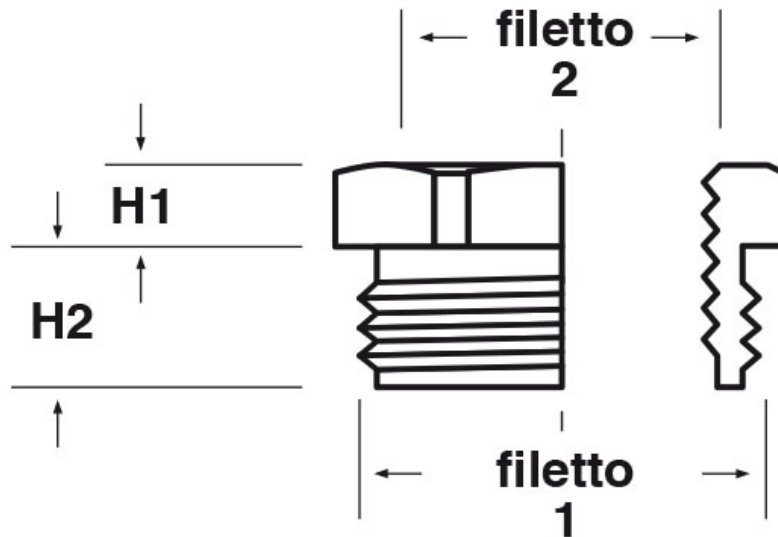

**SCHEMA ARTICOLO**

Articolo: ADE M32-PG21 - Codice EZ: N.D.

15/01/2025

Il disegno è indicativo e le proporzioni potrebbero non corrispondere alle dimensioni in tabella o reali.

ARTICOLO	filetto passo 1	filetto valore 1	filetto passo 2	filetto valore 2	chiave mm	H1 mm	H2 mm
ADE M32-PG21	Metrico	32	PG	21	34	4	8,5

Materiale: ottone nichelato.

Tutte le informazioni e i dati riportati sono indicativi e possono essere soggetti a variazioni senza preavviso

**ELEKTROZUBEHÖR SPA**

**Sede:**  
Via F.lli Bronzetti, 24  
20129 Milano (Italy)  
Tel.: +39 02 701471  
C.F. e P. IVA: 00729140152  
Capitale Sociale: € 260.000