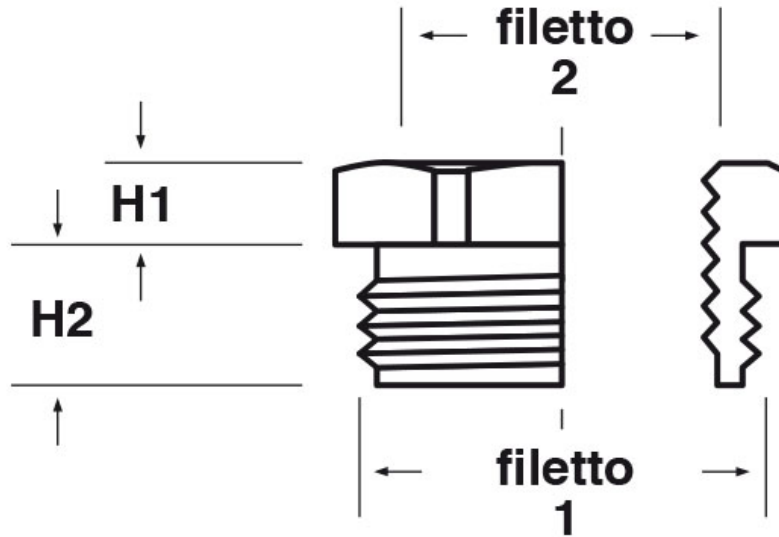

SCHEMA ARTICOLO

Articolo: ADA M50-PG21 - Codice EZ: N.D.

15/01/2025

Il disegno è indicativo e le proporzioni potrebbero non corrispondere alle dimensioni in tabella o reali.

ARTICOLO	filetto passo 1	filetto valore 1	filetto passo 2	filetto valore 2	chiave mm	H1 mm	H2 mm
ADA M50-PG21	Metrico	50	PG	21	54	6	9,5

Materiale: ottone nichelato.

Tutte le informazioni e i dati riportati sono indicativi e possono essere soggetti a variazioni senza preavviso

ELEKTROZUBEHÖR SPA

Sede:
Via F.lli Bronzetti, 24
20129 Milano (Italy)
Tel.: +39 02 701471
C.F. e P. IVA: 00729140152
Capitale Sociale: € 260.000