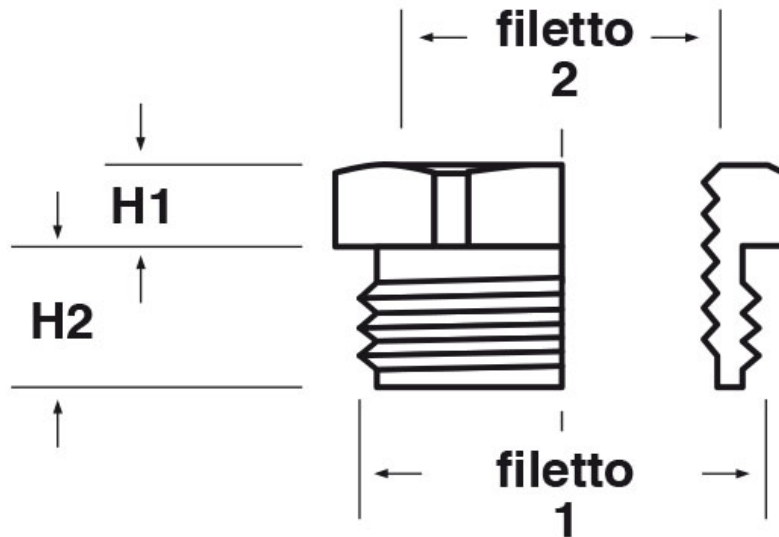

**SCHEMA ARTICOLO**

Articolo: ADA M25-PG13 - Codice EZ: N.D.

31/10/2024

Il disegno è indicativo e le proporzioni potrebbero non corrispondere alle dimensioni in tabella o reali.

ARTICOLO	filetto passo 1	filetto valore 1	filetto passo 2	filetto valore 2	chiave mm	H1 mm	H2 mm
ADA M25-PG13	Metrico	25	PG	13,5	30	4	8

Materiale: ottone nichelato.

Tutte le informazioni e i dati riportati sono indicativi e possono essere soggetti a variazioni senza preavviso

**ELEKTROZUBEHÖR SPA**

**Sede:**  
Via F.lli Bronzetti, 24  
20129 Milano (Italy)