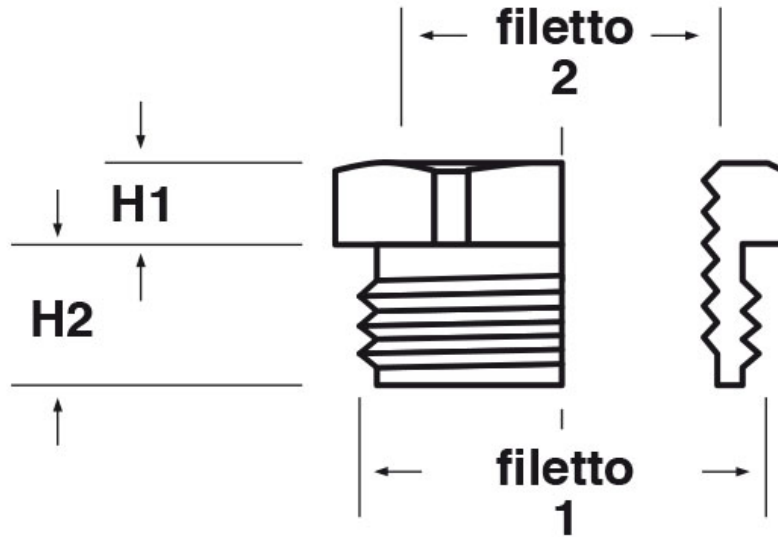

SCHEMA ARTICOLO

Articolo: ADE PG48-T1 - Codice EZ: N.D.

16/07/2024

ARTICOLO	filetto passo 1	filetto valore 1	filetto passo 2	filetto valore 2	chiave mm	H1 mm	H2 mm
ADE PG48-T1	PG	48	NPT	1"	64	9,5	10

Materiale: ottone nichelato.