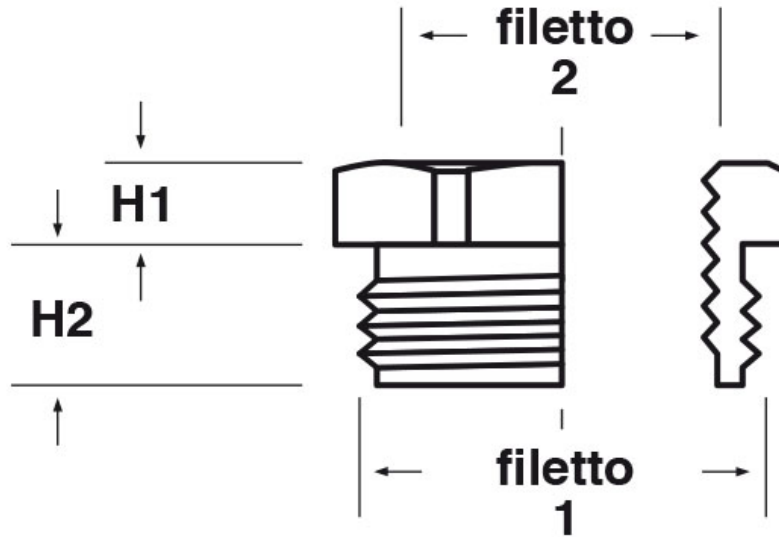

SCHEMA ARTICOLO

Articolo: ADE PG48-T114 - Codice EZ: N.D.

01/08/2024

ARTICOLO	filetto passo 1	filetto valore 1	filetto passo 2	filetto valore 2	chiave mm	H1 mm	H2 mm
ADE PG48-T114	PG	48	NPT	1" 1/4	64	9,5	10

Materiale: ottone nichelato.

Tutte le informazioni e i dati riportati sono indicativi e possono essere soggetti a variazioni senza preavviso

ELEKTROZUBEHÖR SPA

Sede:
Via F.lli Bronzetti, 24
20129 Milano (Italy)