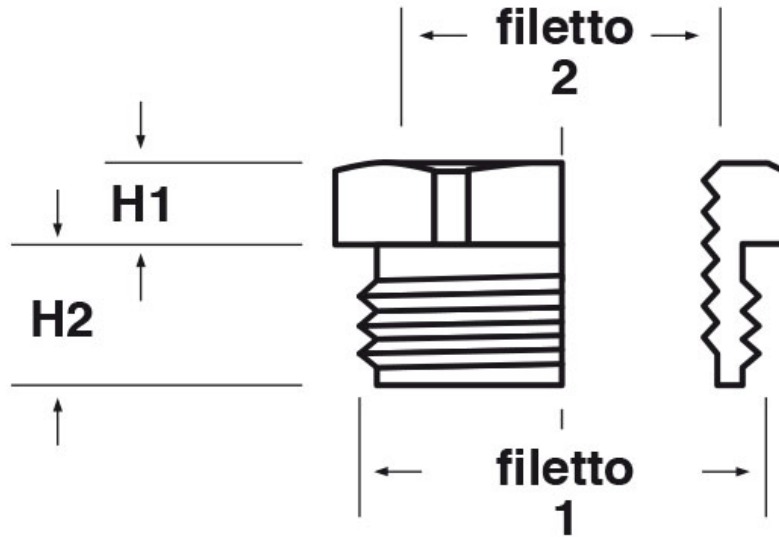

**SCHEMA ARTICOLO**

Articolo: ADE PG48-T112 - Codice EZ: N.D.

18/09/2024

ARTICOLO	filetto passo 1	filetto valore 1	filetto passo 2	filetto valore 2	chiave mm	H1 mm	H2 mm
ADE PG48-T112	PG	48	NPT	1" 1/2	64	9,5	10

Materiale: ottone nichelato.

Tutte le informazioni e i dati riportati sono indicativi e possono essere soggetti a variazioni senza preavviso

**ELEKTROZUBEHÖR SPA**

**Sede:**  
Via F.lli Bronzetti, 24  
20129 Milano (Italy)