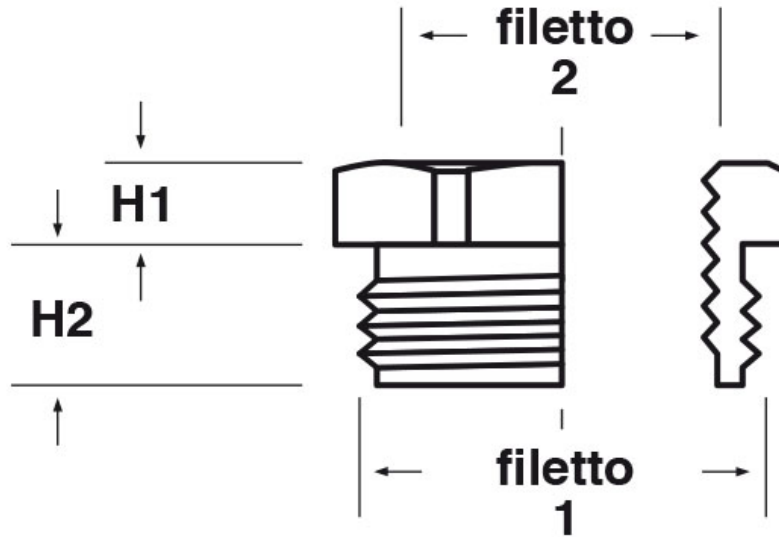

SCHEMA ARTICOLO

Articolo: ADE PG29-T1 - Codice EZ: N.D.

16/07/2024

ARTICOLO	filetto passo 1	filetto valore 1	filetto passo 2	filetto valore 2	chiave mm	H1 mm	H2 mm
ADE PG29-T1	PG	29	NPT	1"	40	10	8

Materiale: ottone nichelato.