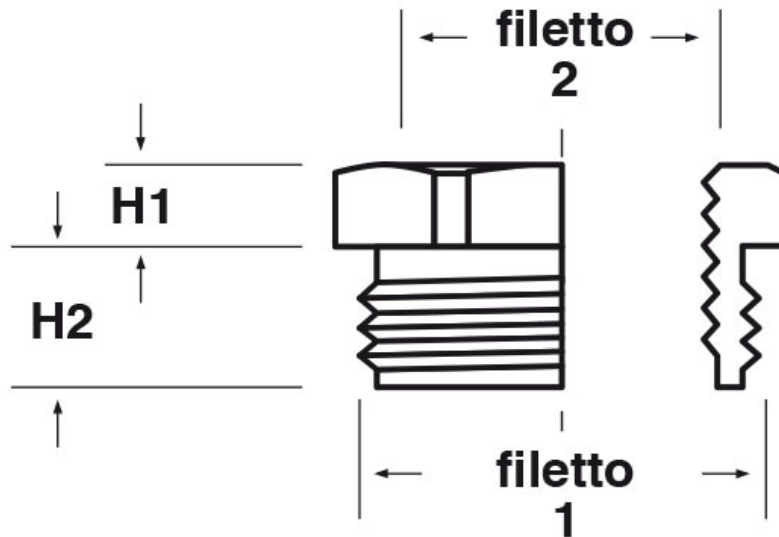

SCHEMA ARTICOLO

Articolo: ADE PG48-M50 - Codice EZ: N.D.

15/01/2025

Il disegno è indicativo e le proporzioni potrebbero non corrispondere alle dimensioni in tabella o reali.

ARTICOLO	filetto passo 1	filetto valore 1	filetto passo 2	filetto valore 2	chiave mm	H1 mm	H2 mm
ADE PG48-M50	PG	48	Metrico	50	65	7	10

Materiale: ottone nichelato.

Tutte le informazioni e i dati riportati sono indicativi e possono essere soggetti a variazioni senza preavviso

ELEKTROZUBEHÖR SPA

Sede:
Via F.lli Bronzetti, 24
20129 Milano (Italy)