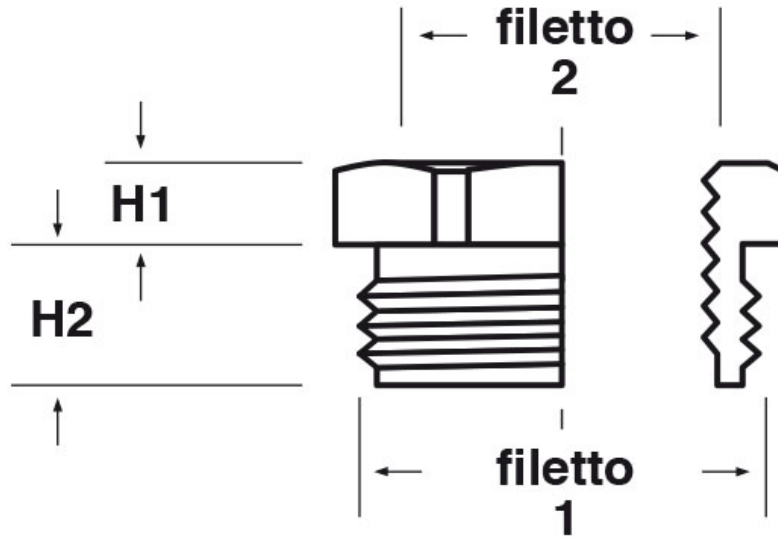

**SCHEMA ARTICOLO**

Articolo: ADE PG21-M25 - Codice EZ: N.D.

16/07/2024

ARTICOLO	filetto passo 1	filetto valore 1	filetto passo 2	filetto valore 2	chiave mm	H1 mm	H2 mm
ADE PG21-M25	PG	21	Metrico	25	32	5	8

Materiale: ottone nichelato.

Tutte le informazioni e i dati riportati sono indicativi e possono essere soggetti a variazioni senza preavviso

**ELEKTROZUBEHÖR SPA**

**Sede:**  
Via F.lli Bronzetti, 24  
20129 Milano (Italy)  
Tel.: +39 02 701471  
C.F. e P. IVA: 00729140152  
Capitale Sociale: € 260.000