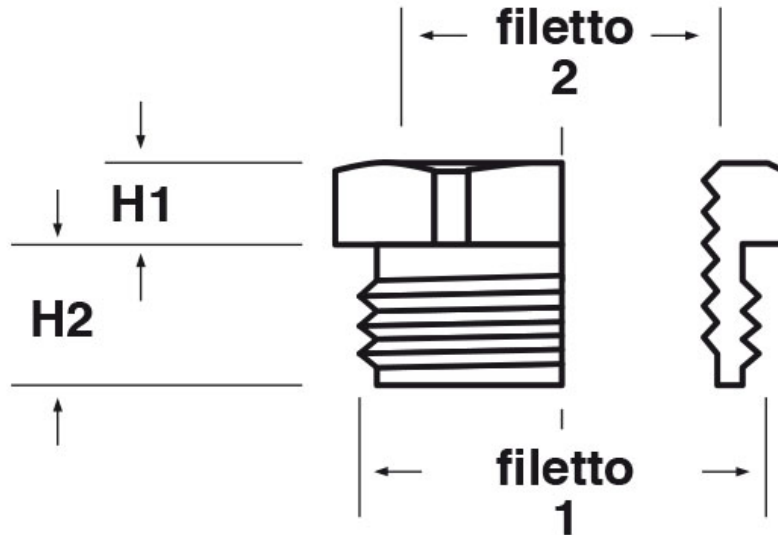

**SCHEMA ARTICOLO**

Articolo: ADE PG48-G134 - Codice EZ: N.D.

16/01/2025

Il disegno è indicativo e le proporzioni potrebbero non corrispondere alle dimensioni in tabella o reali.

ARTICOLO	filetto passo 1	filetto valore 1	filetto passo 2	filetto valore 2	chiave mm	H1 mm	H2 mm
ADE PG48-G134	PG	48	GAS	1" 3/4	64	9	12

Materiale: ottone nichelato.

Tutte le informazioni e i dati riportati sono indicativi e possono essere soggetti a variazioni senza preavviso

**ELEKTROZUBEHÖR SPA**

**Sede:**  
Via F.lli Bronzetti, 24  
20129 Milano (Italy)  
Tel.: +39 02 701471  
C.F. e P. IVA: 00729140152  
Capitale Sociale: € 260.000