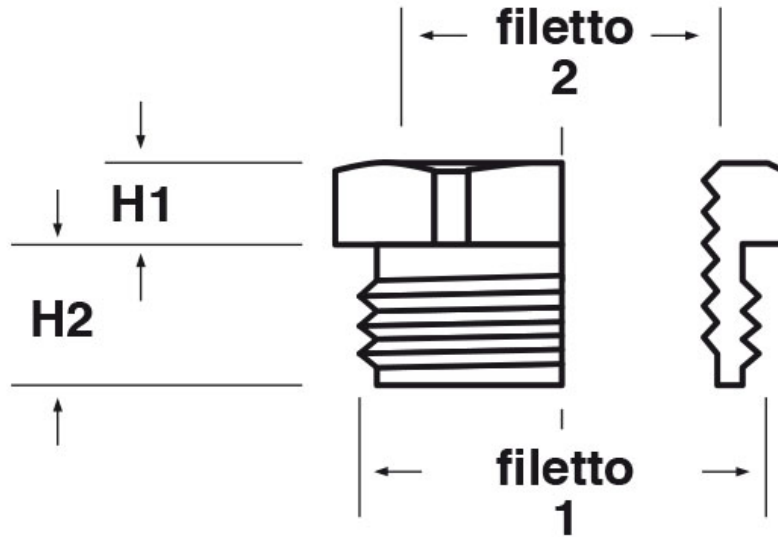

**SCHEMA ARTICOLO**

Articolo: ADE PG48-G114 - Codice EZ: N.D.

16/01/2025

Il disegno è indicativo e le proporzioni potrebbero non corrispondere alle dimensioni in tabella o reali.

ARTICOLO	filetto passo 1	filetto valore 1	filetto passo 2	filetto valore 2	chiave mm	H1 mm	H2 mm
ADE PG48-G114	PG	48	GAS	1" 1/4	64	9	12

Materiale: ottone nichelato.

Tutte le informazioni e i dati riportati sono indicativi e possono essere soggetti a variazioni senza preavviso

**ELEKTROZUBEHÖR SPA**

**Sede:**  
Via F.lli Bronzetti, 24  
20129 Milano (Italy)  
Tel.: +39 02 701471  
C.F. e P. IVA: 00729140152  
Capitale Sociale: € 260.000