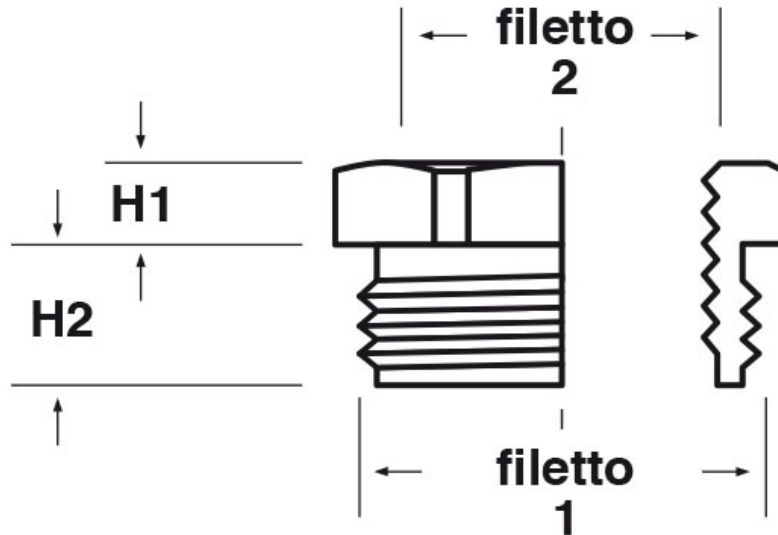

SCHEMA ARTICOLO

Articolo: ADE PG42-G112 - Codice EZ: N.D.

16/01/2025

Il disegno è indicativo e le proporzioni potrebbero non corrispondere alle dimensioni in tabella o reali.

ARTICOLO	filetto passo 1	filetto valore 1	filetto passo 2	filetto valore 2	chiave mm	H1 mm	H2 mm
ADE PG42-G112	PG	42	GAS	1" 1/2	60	9	12

Materiale: ottone nichelato.

Tutte le informazioni e i dati riportati sono indicativi e possono essere soggetti a variazioni senza preavviso

ELEKTROZUBEHÖR SPA

Sede:
Via F.lli Bronzetti, 24
20129 Milano (Italy)
Tel.: +39 02 701471
C.F. e P. IVA: 00729140152
Capitale Sociale: € 260.000