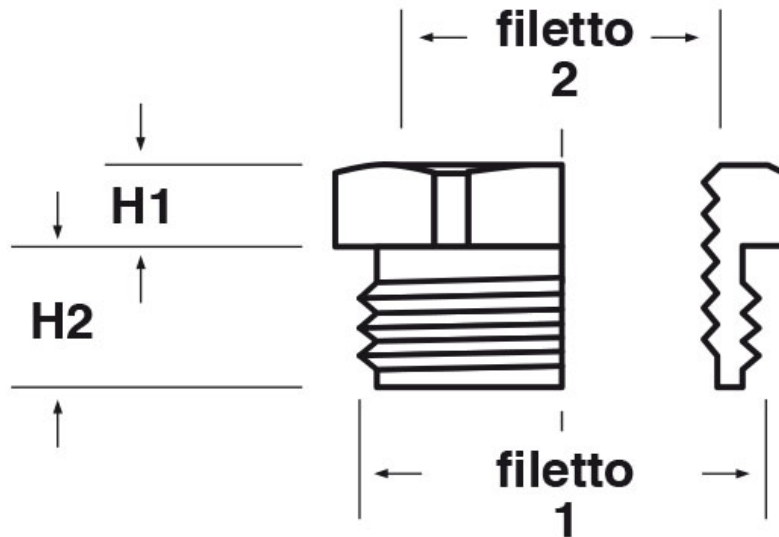

**SCHEDA ARTICOLO**

Articolo: ADE PG36-G114 - Codice EZ: N.D.

16/01/2025

Il disegno è indicativo e le proporzioni potrebbero non corrispondere alle dimensioni in tabella o reali.

ARTICOLO	filetto passo 1	filetto valore 1	filetto passo 2	filetto valore 2	chiave mm	H1 mm	H2 mm
ADE PG36-G114	PG	36	GAS	1" 1/4	50	9	10

Materiale: ottone nichelato.

Tutte le informazioni e i dati riportati sono indicativi e possono essere soggetti a variazioni senza preavviso

**ELEKTROZUBEHÖR SPA**

**Sede:**  
Via F.lli Bronzetti, 24  
20129 Milano (Italy)  
Tel.: +39 02 701471  
C.F. e P. IVA: 00729140152  
Capitale Sociale: € 260.000