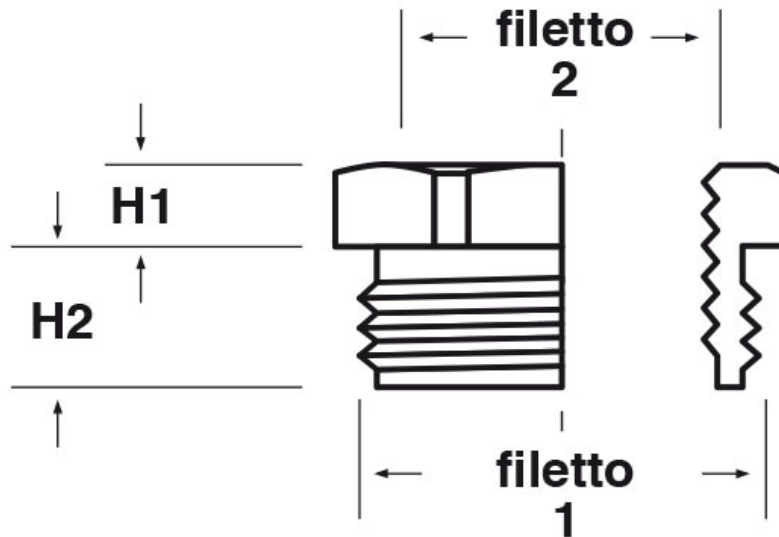

SCHEMA ARTICOLO

Articolo: ADE PG21-G12 - Codice EZ: N.D.

16/01/2025

Il disegno è indicativo e le proporzioni potrebbero non corrispondere alle dimensioni in tabella o reali.

ARTICOLO	filetto passo 1	filetto valore 1	filetto passo 2	filetto valore 2	chiave mm	H1 mm	H2 mm
ADE PG21-G12	PG	21	GAS	1/2"	30	5	8

Materiale: ottone nichelato.

Tutte le informazioni e i dati riportati sono indicativi e possono essere soggetti a variazioni senza preavviso

ELEKTROZUBEHÖR SPA

Sede:
Via F.lli Bronzetti, 24
20129 Milano (Italy)