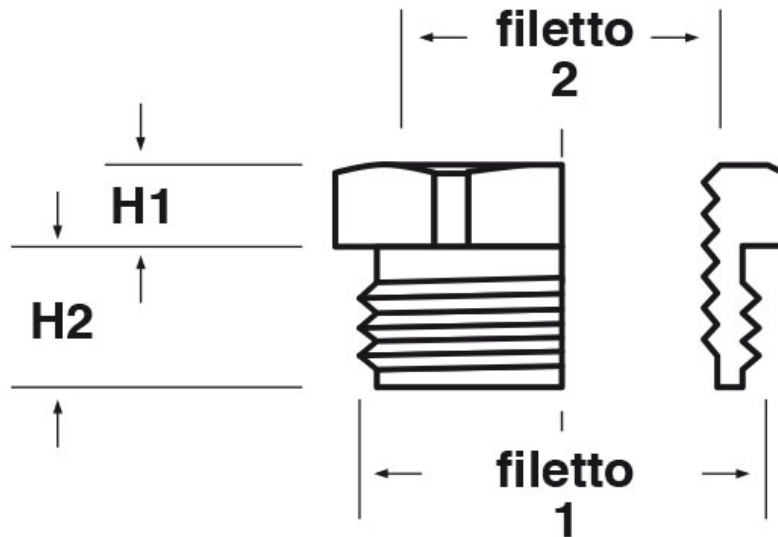

SCHEMA ARTICOLO

Articolo: ADE PG13-G14 - Codice EZ: N.D.

16/01/2025

Il disegno è indicativo e le proporzioni potrebbero non corrispondere alle dimensioni in tabella o reali.

ARTICOLO	filetto passo 1	filetto valore 1	filetto passo 2	filetto valore 2	chiave mm	H1 mm	H2 mm
ADE PG13-G14	PG	13,5	GAS	1/4"	24	4	8

Materiale: ottone nichelato.

Tutte le informazioni e i dati riportati sono indicativi e possono essere soggetti a variazioni senza preavviso

ELEKTROZUBEHÖR SPA

Sede:
Via F.lli Bronzetti, 24
20129 Milano (Italy)