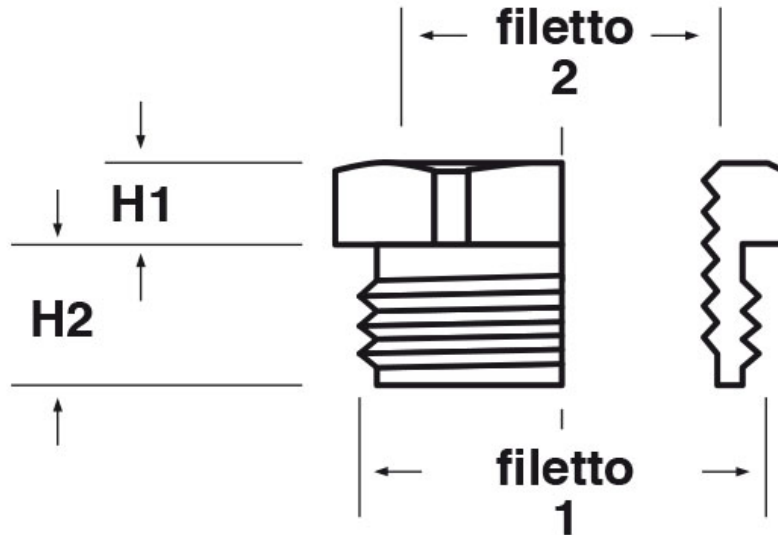

SCHEMA ARTICOLO

Articolo: ADE PG11-G14 - Codice EZ: N.D.

16/01/2025

Il disegno è indicativo e le proporzioni potrebbero non corrispondere alle dimensioni in tabella o reali.

ARTICOLO	filetto passo 1	filetto valore 1	filetto passo 2	filetto valore 2	chiave mm	H1 mm	H2 mm
ADE PG11-G14	PG	11	GAS	1/4"	20	4	7

Materiale: ottone nichelato.

Tutte le informazioni e i dati riportati sono indicativi e possono essere soggetti a variazioni senza preavviso

ELEKTROZUBEHÖR SPA

Sede:
Via F.lli Bronzetti, 24
20129 Milano (Italy)
Tel.: +39 02 701471
C.F. e P. IVA: 00729140152
Capitale Sociale: € 260.000