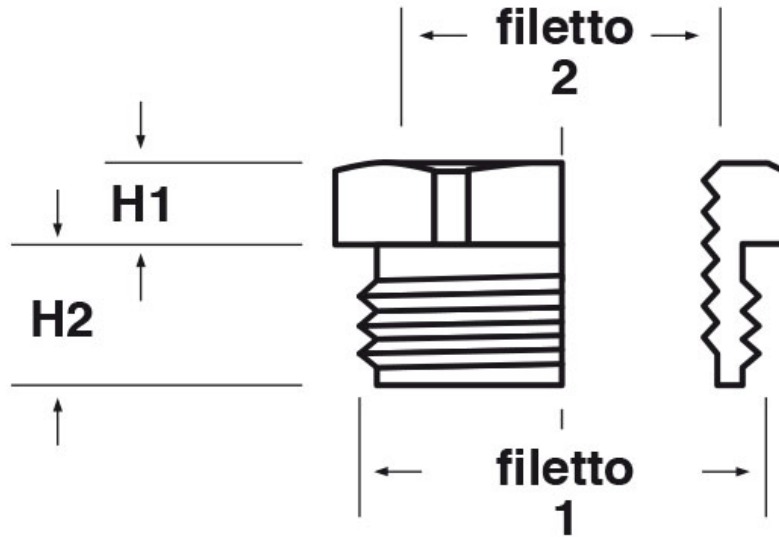

SCHEMA ARTICOLO

Articolo: ADE T34-PG13 - Codice EZ: N.D.

18/09/2024

ARTICOLO	filetto passo 1	filetto valore 1	filetto passo 2	filetto valore 2	chiave mm	H1 mm	H2 mm
ADE T34-PG13	NPT	3/4"	PG	13,5	29	10	20

Materiale: ottone nichelato.

Tutte le informazioni e i dati riportati sono indicativi e possono essere soggetti a variazioni senza preavviso

ELEKTROZUBEHÖR SPA

Sede:
Via F.lli Bronzetti, 24
20129 Milano (Italy)
Tel.: +39 02 701471
C.F. e P. IVA: 00729140152
Capitale Sociale: € 260.000