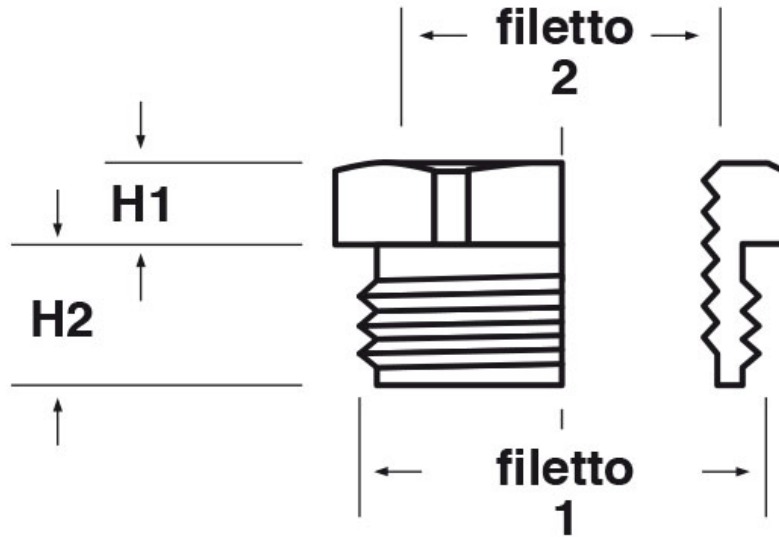

**SCHEMA ARTICOLO**

Articolo: ADE T2-PG48 - Codice EZ: N.D.

22/07/2024

ARTICOLO	filetto passo 1	filetto valore 1	filetto passo 2	filetto valore 2	chiave mm	H1 mm	H2 mm
ADE T2-PG48	NPT	2"	PG	48	65	23	27

Materiale: ottone nichelato.