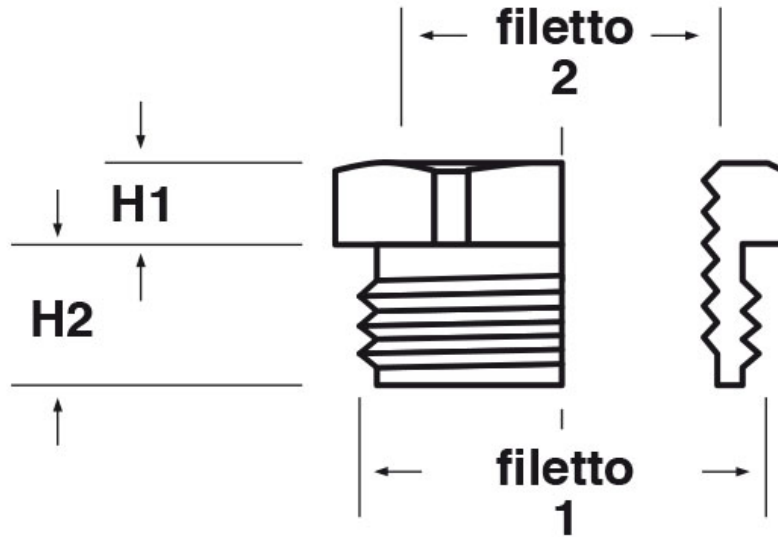

SCHEMA ARTICOLO

Articolo: ADE T1-PG16 - Codice EZ: N.D.

16/07/2024

ARTICOLO	filetto passo 1	filetto valore 1	filetto passo 2	filetto valore 2	chiave mm	H1 mm	H2 mm
ADE T1-PG16	NPT	1"	PG	16	36	10	25

Materiale: ottone nichelato.