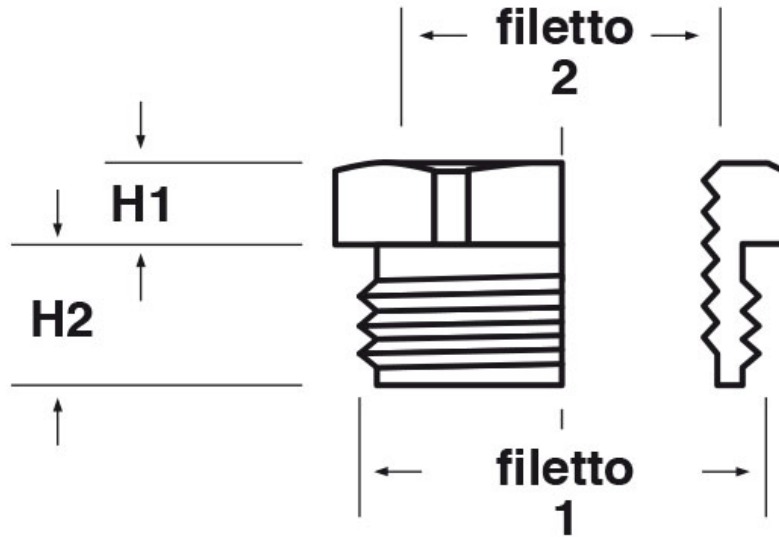

SCHEMA ARTICOLO

Articolo: ADE T12-PG9 - Codice EZ: 185401

27/07/2024

ARTICOLO	filetto passo 1	filetto valore 1	filetto passo 2	filetto valore 2	chiave mm	H1 mm	H2 mm
ADE T12-PG9	NPT	1/2"	PG	9	22	5	20

Materiale: ottone nichelato.