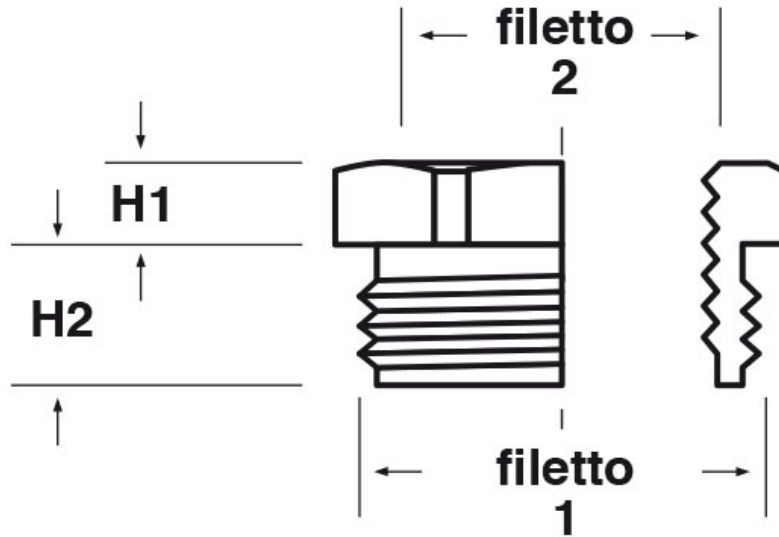

SCHEMA ARTICOLO

Articolo: ADE T12-PG11 - Codice EZ: N.D.

22/07/2024

ARTICOLO	filetto passo 1	filetto valore 1	filetto passo 2	filetto valore 2	chiave mm	H1 mm	H2 mm
ADE T12-PG11	NPT	1/2"	PG	11	22	8	20

Materiale: ottone nichelato.