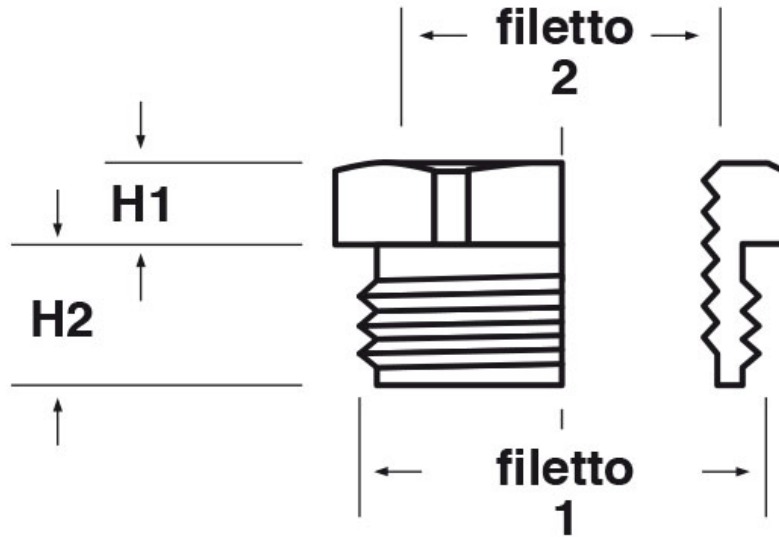

SCHEMA ARTICOLO

Articolo: ADE T112-PG42 - Codice EZ: N.D.

24/07/2024

ARTICOLO	filetto passo 1	filetto valore 1	filetto passo 2	filetto valore 2	chiave mm	H1 mm	H2 mm
ADE T112-PG42	NPT	1" 1/2	PG	42	60	19	26

Materiale: ottone nichelato.

Tutte le informazioni e i dati riportati sono indicativi e possono essere soggetti a variazioni senza preavviso

ELEKTROZUBEHÖR SPA

Sede:
Via F.lli Bronzetti, 24
20129 Milano (Italy)