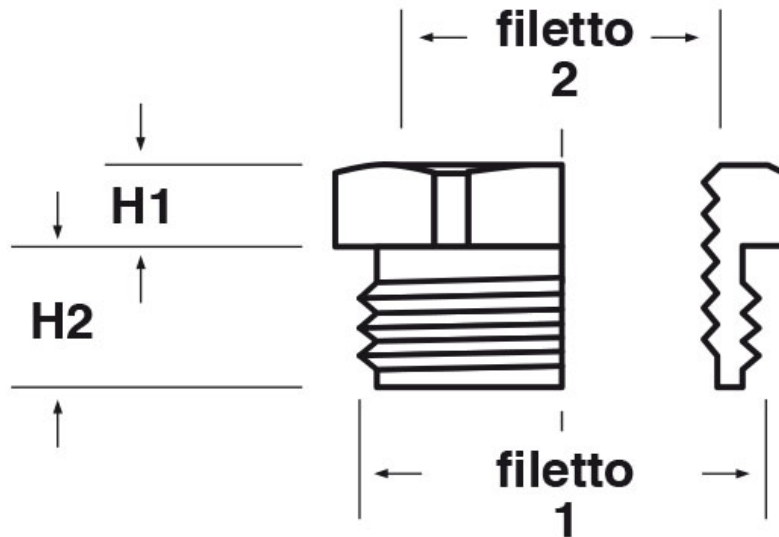

SCHEMA ARTICOLO

Articolo: ADE T38-M20 - Codice EZ: N.D.

15/01/2025

Il disegno è indicativo e le proporzioni potrebbero non corrispondere alle dimensioni in tabella o reali.

ARTICOLO	filetto passo 1	filetto valore 1	filetto passo 2	filetto valore 2	chiave mm	H1 mm	H2 mm
ADE T38-M20	NPT	3/8"	Metrico	20	23	11	15

Materiale: ottone nichelato.

Tutte le informazioni e i dati riportati sono indicativi e possono essere soggetti a variazioni senza preavviso

ELEKTROZUBEHÖR SPA

Sede:
Via F.lli Bronzetti, 24
20129 Milano (Italy)