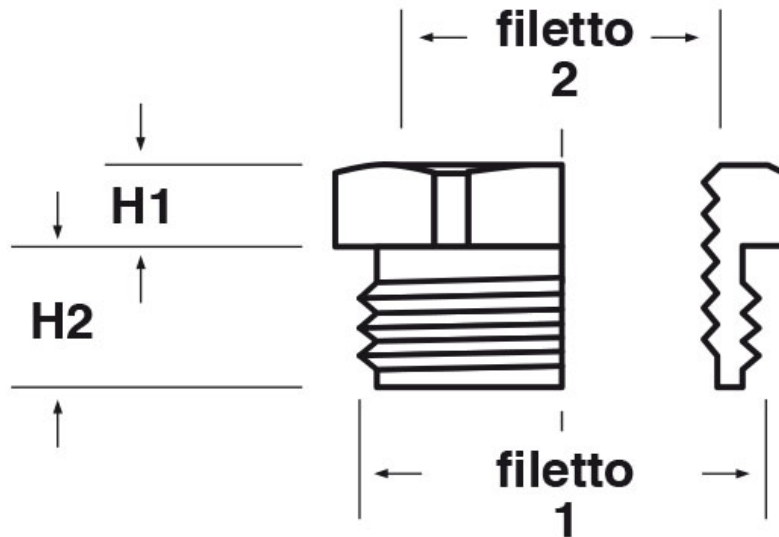

SCHEMA ARTICOLO

Articolo: ADE T38-M16 - Codice EZ: N.D

31/10/2024

Il disegno è indicativo e le proporzioni potrebbero non corrispondere alle dimensioni in tabella o reali.

ARTICOLO	filetto passo 1	filetto valore 1	filetto passo 2	filetto valore 2	chiave mm	H1 mm	H2 mm
ADE T38-M16	NPT	3/8"	Metrico	16	20	10	15

Materiale: ottone nichelato.

Tutte le informazioni e i dati riportati sono indicativi e possono essere soggetti a variazioni senza preavviso

ELEKTROZUBEHÖR SPA

Sede:
Via F.lli Bronzetti, 24
20129 Milano (Italy)