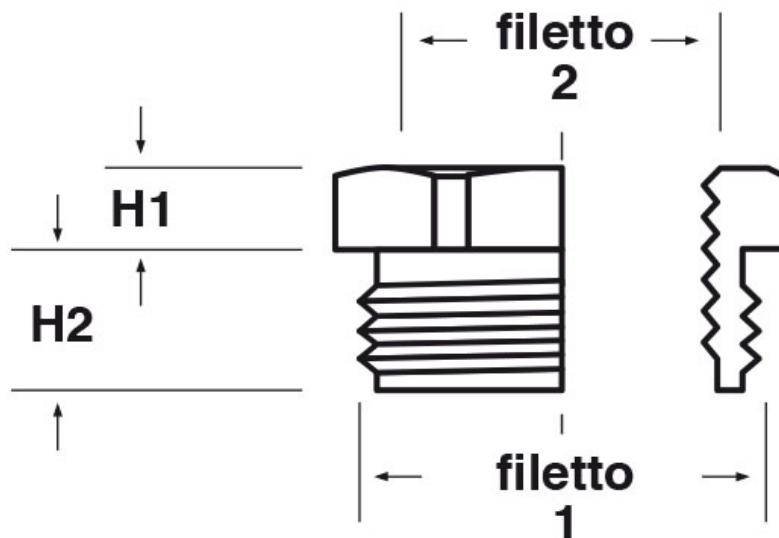

SCHEMA ARTICOLO

Articolo: ADE T1-M40 - Codice EZ: N.D.

31/10/2024

Il disegno è indicativo e le proporzioni potrebbero non corrispondere alle dimensioni in tabella o reali.

ARTICOLO	filetto passo 1	filetto valore 1	filetto passo 2	filetto valore 2	chiave mm	H1 mm	H2 mm
ADE T1-M40	NPT	1"	Metrico	40	46	13	25

Materiale: ottone nichelato.

Tutte le informazioni e i dati riportati sono indicativi e possono essere soggetti a variazioni senza preavviso

ELEKTROZUBEHÖR SPA

Sede:
Via F.lli Bronzetti, 24
20129 Milano (Italy)