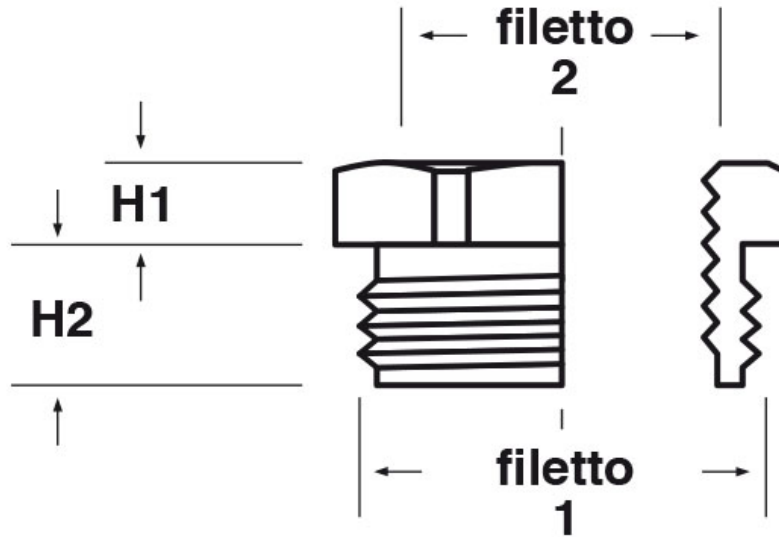

SCHEMA ARTICOLO

Articolo: ADE T1-M32 - Codice EZ: N.D.

15/01/2025

Il disegno è indicativo e le proporzioni potrebbero non corrispondere alle dimensioni in tabella o reali.

ARTICOLO	filetto passo 1	filetto valore 1	filetto passo 2	filetto valore 2	chiave mm	H1 mm	H2 mm
ADE T1-M32	NPT	1"	Metrico	32	36	12	25

Materiale: ottone nichelato.

Tutte le informazioni e i dati riportati sono indicativi e possono essere soggetti a variazioni senza preavviso

ELEKTROZUBEHÖR SPA

Sede:
Via F.lli Bronzetti, 24
20129 Milano (Italy)
Tel.: +39 02 701471
C.F. e P. IVA: 00729140152
Capitale Sociale: € 260.000