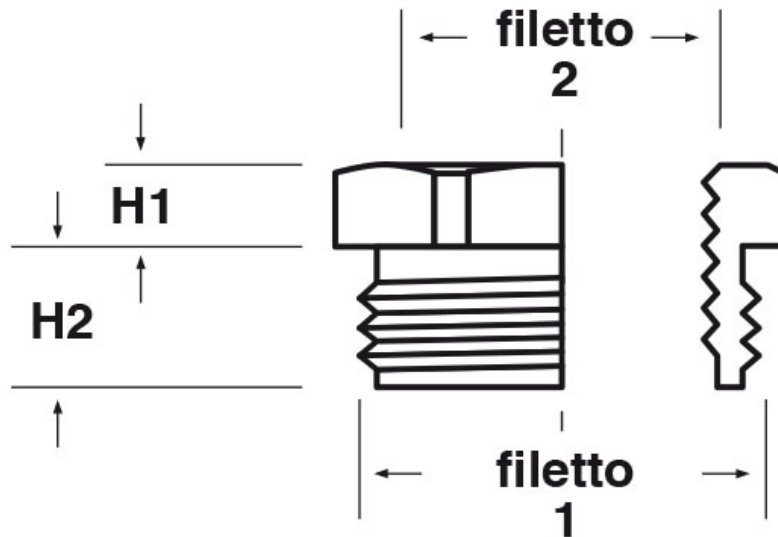

SCHEMA ARTICOLO

Articolo: ADE T12-M25 - Codice EZ: N.D.

15/01/2025

Il disegno è indicativo e le proporzioni potrebbero non corrispondere alle dimensioni in tabella o reali.

ARTICOLO	filetto passo 1	filetto valore 1	filetto passo 2	filetto valore 2	chiave mm	H1 mm	H2 mm
ADE T12-M25	NPT	1/2"	Metrico	25	28	12	20

Materiale: ottone nichelato.

Tutte le informazioni e i dati riportati sono indicativi e possono essere soggetti a variazioni senza preavviso

ELEKTROZUBEHÖR SPA

Sede:
Via F.lli Bronzetti, 24
20129 Milano (Italy)